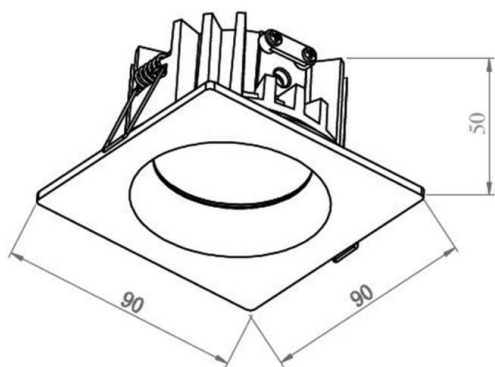

CHICCO

308-0020790302704

CHICCO SQUARE R EINBAUSTRALER aus Aluminium, grau, ähnlich RAL 9006, Ausstrahlwinkel 30°, Lichtaustritt direkt, ohne Betriebsgerät, max. 350mA, Dimmbarkeit: siehe Betriebsgerät, IP65/IP20,

SKIZZE

TECHNISCHE DETAILS

Leuchtmittel	LED 6W
Lichtstrom [lm]	530
Strom Sek. [mA]	350
Lichtfarbe [K]	2700K
CRI	>90
Betriebsgerät	ohne Betriebsgerät
Dimmbarkeit	siehe Betriebsgerät
Lichtaustritt	direkt
Ausstrahlwinkel [°]	30°
Spannung [V]	20 VDC
Material	Aluminium
Länge [mm]	90
Breite [mm]	90
Höhe [mm]	50
D-Ausschn. [mm]	78
Einbautiefe [mm]	80
Schutzart [IP]	IP65/IP20
Schutzklasse	Schutzklasse III
Nettogewicht [kg]	0,30
Farbe Leuchte	grau
RAL	9006
EAN-Nummer	9008905980183
Lebensdauer [h]	L80 B10 20 000
Energieeffizienzkl.	E