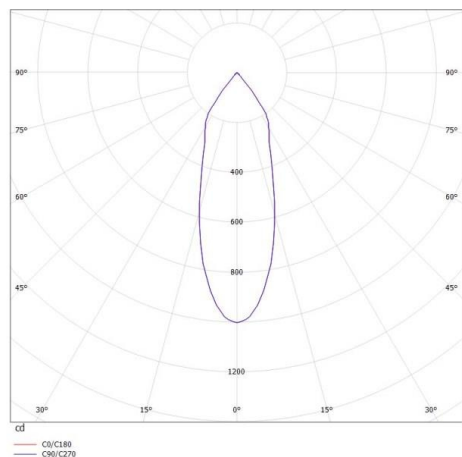

CHICCO

308-0020790302704

CHICCO SQUARE R EINBAUSTRALER aus Aluminium, grau, ähnlich RAL 9006, Ausstrahlwinkel 30°, Lichtaustritt direkt, ohne Betriebsgerät, max. 350mA, Dimmbarkeit: siehe Betriebsgerät, IP65/IP20,

SKIZZE

TECHNISCHE DETAILS

Leuchtmittel	LED 6W
Lichtstrom [lm]	530
Strom Sek. [mA]	350
Lichtfarbe [K]	2700K
CRI	>90
Betriebsgerät	ohne Betriebsgerät
Dimmbarkeit	siehe Betriebsgerät
Lichtaustritt	direkt
Ausstrahlwinkel [°]	30°
Spannung [V]	20 VDC
Material	Aluminium
Länge [mm]	90
Breite [mm]	90
Höhe [mm]	50
D-Ausschn. [mm]	78
Einbautiefe [mm]	80
Schutzart [IP]	IP65/IP20
Schutzklasse	Schutzklasse III
Nettogewicht [kg]	0,30
Farbe Leuchte	grau
RAL	9006
EAN-Nummer	9008905980183
Lebensdauer [h]	L80 B10 20 000
Energieeffizienzkl.	E

LICHTVERTEILUNGSKURVE

Energielabel

Die Werte sind Bemessungswerte. Leistung und Lichtstrom unterliegen initial einer Toleranz von +/- 10%. Toleranz der Farbtemperatur: +/- 150 K. Die Werte gelten wenn nicht anders angegeben für eine Umgebungstemperatur von 25°C.