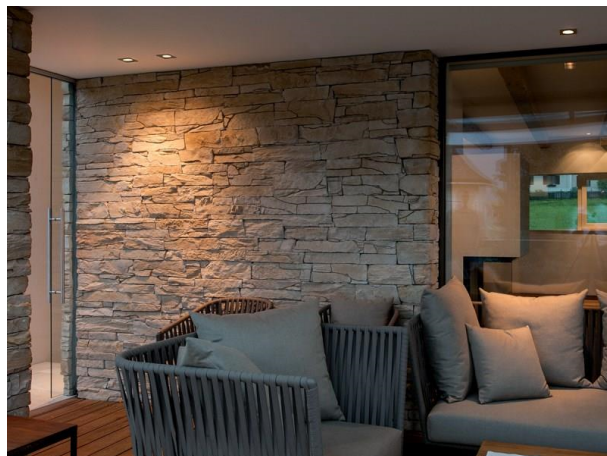

CHICCO

308-0020790302704

CHICCO SQUARE R EINBAUSTRALER aus Aluminium, grau, ähnlich RAL 9006, Ausstrahlwinkel 30°, Lichtaustritt direkt, ohne Betriebsgerät, max. 350mA, Dimmbarkeit: siehe Betriebsgerät, IP65/IP20,