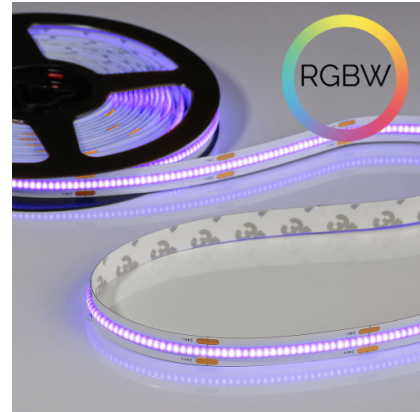

Light efficiency:

Light quality:

Color temperature:

Output: 395 lm
Peak: 87,3 cd
Power: 4,9 W
PF: 1,0

Product name:
Flex COB RGBW LED-Streifen 24V, 18W, RGBW/2700K, CRI90
Item number:
E10094
Description:

Spectra **164,9°**

Dominante Wellenlänge: 620 und 452

TM-30: 89,4

CRI: 91,5 (R1-R8)