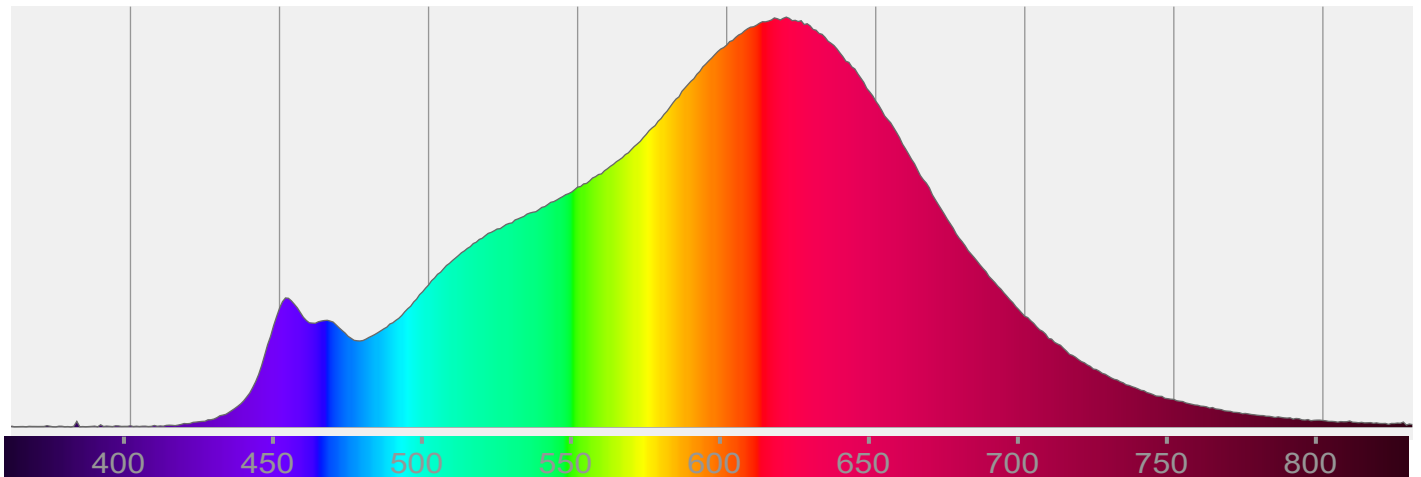

Light efficiency:

Light quality:

Color temperature:

Output: 395 lm
Peak: 87,3 cd
Power: 4,9 W
PF: 1,0

Product name:
Flex COB RGBW LED-Streifen 24V, 18W, RGBW/2700K, CRI90
Item number:
E10094
Description:

Spectra **164,9°**

Dominante Wellenlänge: 620 und 452

TM-30: 89,4

CRI: 91,5 (R1-R8)