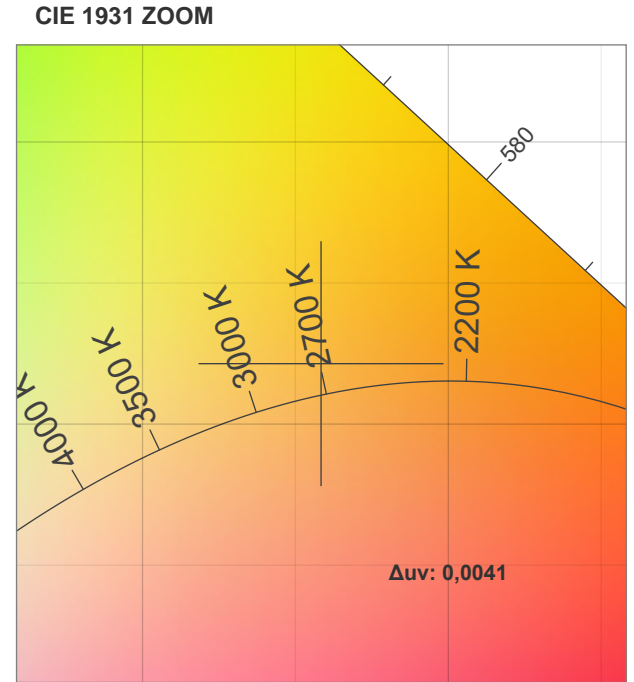

Light efficiency:

Light quality:

Color temperature:

Output: 395 lm
Peak: 87,3 cd
Power: 4,9 W
PF: 1,0

Product name:
Flex COB RGBW LED-Streifen 24V, 18W, RGBW/2700K, CRI90
Item number:
E10094
Description:

Spectra **164,9°**

Dominante Wellenlänge: 620 und 452

TM-30: 89,4

CRI: 91,5 (R1-R8)