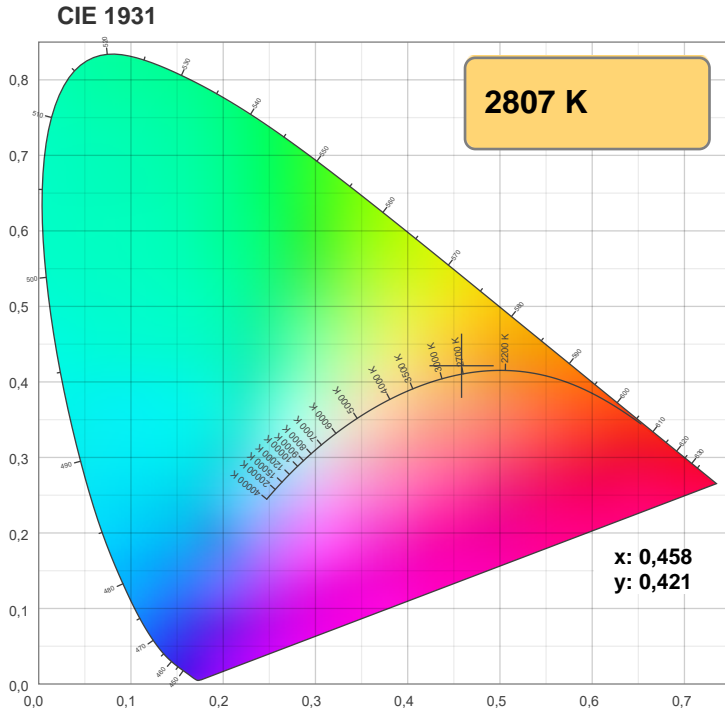

Light efficiency:

Light quality:

Color temperature:

Output: 395 lm
Peak: 87,3 cd
Power: 4,9 W
PF: 1,0

Product name:
Flex COB RGBW LED-Streifen 24V, 18W, RGBW/2700K, CRI90
Item number:
E10094
Description:

Spectra **164,9°**

Dominante Wellenlänge: 620 und 452

TM-30: 89,4

CRI: 91,5 (R1-R8)