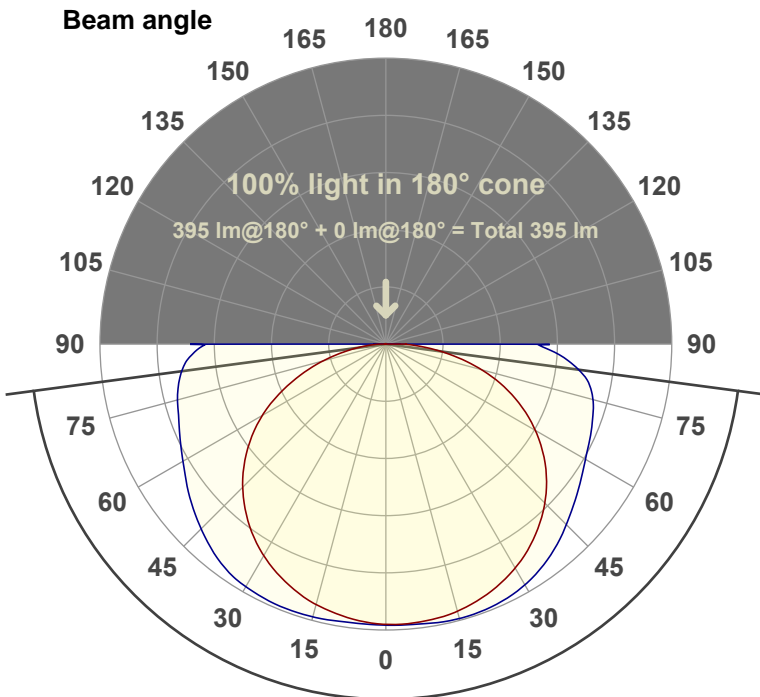

Light efficiency:

Light quality:

Color temperature:

Output: 395 lm
Peak: 87,3 cd
Power: 4,9 W
PF: 1,0

Product name:
Flex COB RGBW LED-Streifen 24V, 18W, RGBW/2700K, CRI90
Item number:
E10094
Description:

Spectra **164,9°**

Dominante Wellenlänge: 620 und 452

TM-30: 89,4

CRI: 91,5 (R1-R8)