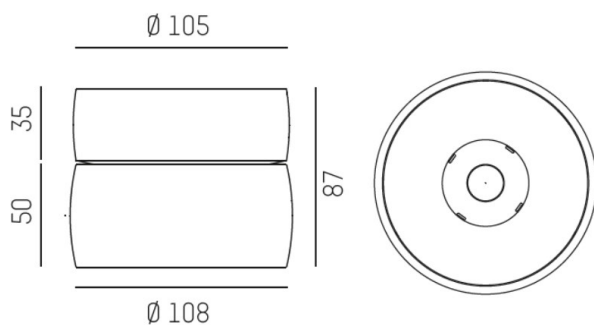

VIBO

668-00201082455d

VIBO SD DIMM AUFBAUSTRALER aus Aluminium, weiß, ähnlich RAL 9016, streulichtfreie Hexagonal-Linse Ausstrahlwinkel 35°, Lichtaustritt direkt, UGR <16, mit Betriebsgerät, max. 500mA, Dimmbarkeit: DALI, IP20,

SKIZZE

TECHNISCHE DETAILS

Systemleistung [W]	8
Leuchtmittel	LED
Lichtstrom [lm]	390
Strom Sek. [mA]	500
Lichtfarbe [K]	4000K
CRI	>90
UGR	<16
Optik	streulichtfreie Hexagonal-Linse
Designer	INHOUSE
Betriebsgerät	mit Betriebsgerät
Dimmbarkeit	DALI
Lichtaustritt	direkt
Ausstrahlwinkel [°]	35°
Spannung [V]	220-240V 50/60Hz
Material	Aluminium
Höhe [mm]	87
Durchmesser [mm]	108
Schutzart [IP]	IP20
Schutzklasse	Schutzklasse I
Nettogewicht [kg]	0,71
Farbe Leuchte	weiß
RAL	9016
EAN-Nummer	9008905781919
Lebensdauer [h]	L80 B10 50 000
Energieeffizienzkl.	G
Anz Leuchten B16A	50

LICHTVERTEILUNGSKURVE

Energielabel

Die Werte sind Bemessungswerte. Leistung und Lichtstrom unterliegen initial einer Toleranz von +/- 10%. Toleranz der Farbtemperatur: +/- 150 K. Die Werte gelten wenn nicht anders angegeben für eine Umgebungstemperatur von 25°C.