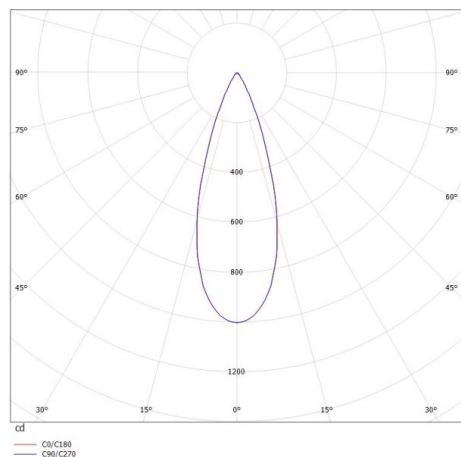

SKIZZE

TECHNISCHE DETAILS

Systemleistung [W]	8
Leuchtmittel	LED
Lichtstrom [lm]	390
Strom Sek. [mA]	500
Lichtfarbe [K]	4000K
CRI	>90
UGR	<16
Optik	streulichtfreie Hexagonal-Linse
Designer	INHOUSE
Betriebsgerät	mit Betriebsgerät
Dimmbarkeit	DALI
Lichtaustritt	direkt
Ausstrahlwinkel [°]	35°
Spannung [V]	220-240V 50/60Hz
Material	Aluminium
Höhe [mm]	87
Durchmesser [mm]	108
Schutzart [IP]	IP20
Schutzklasse	Schutzklasse I
Nettogewicht [kg]	0,71
Farbe Leuchte	weiß
RAL	9016
EAN-Nummer	9008905781919
Lebensdauer [h]	L80 B10 50 000
Energieeffizienzkl.	G
Anz Leuchten B16A	50

LICHTVERTEILUNGSKURVE

Energielabel

Die Werte sind Bemessungswerte. Leistung und Lichtstrom unterliegen initial einer Toleranz von +/- 10%. Toleranz der Farbtemperatur: +/- 150 K. Die Werte gelten wenn nicht anders angegeben für eine Umgebungstemperatur von 25°C.