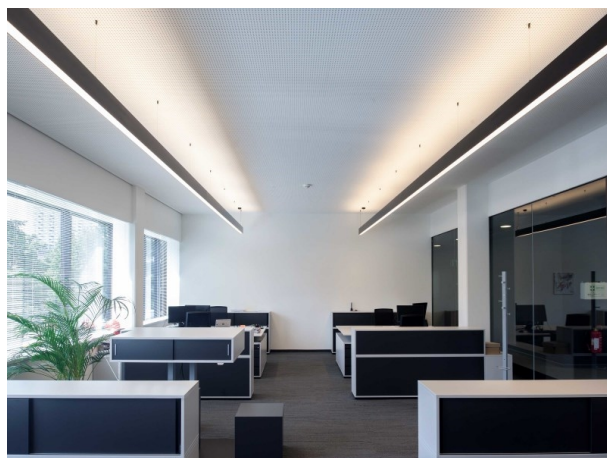

LOG OUT UP & DOWN

581-40195pm

LOG OUT UP/DOWN PDI HÄNGELEUCHE aus stranggepresstem Aluminiumprofil, weiß, ähnlich RAL 9016, satiniertes PMMA Opaldiffuser Lichtaustritt direkt/- indirekt, mit Betriebsgerät, Dimmbarkeit: nicht dimmbar, Kabel transparent, Adapter/Baldachin weiß, Pendellänge 3000mm, IP20,