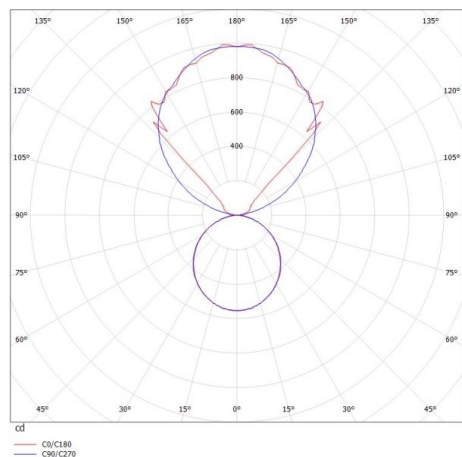

LOG OUT UP & DOWN

581-40195pm

LOG OUT UP/DOWN PDI HÄNGELEUCHE aus stranggepresstem Aluminiumprofil, weiß, ähnlich RAL 9016, satiniertes PMMA Opaldiffuser Lichtaustritt direkt/- indirekt, mit Betriebsgerät, Dimmbarkeit: nicht dimmbar, Kabel transparent, Adapter/Baldachin weiß, Pendellänge 3000mm, IP20,

SKIZZE

TECHNISCHE DETAILS

Systemleistung [W]	42
Leuchtmittel	LED
Lichtstrom [lm]	3720
Lichtfarbe [K]	3000K
CRI	>80
Optik	PMMA Opaldiffuser
Designer	INHOUSE
Betriebsgerät	mit Betriebsgerät
Dimmbarkeit	nicht dimmbar
Lichtaustritt	direkt/- indirekt
Spannung [V]	220-240V 50/60Hz
Material	stranggepresstem Aluminiumprofil
Länge [mm]	870
Breite [mm]	60
Höhe [mm]	144
Pendellänge [mm]	3000
Schutzart [IP]	IP20
Schutzklasse	Schutzklasse I
Nettogewicht [kg]	5,52
Farbe Leuchte	weiß
RAL	9016
Farbe Adapter/Baldachin	weiß
Kabel	transparent
EAN-Nummer	9008905215407
Lebensdauer [h]	L80 B10 50 000

LICHTVERTEILUNGSKURVE

Die Werte sind Bemessungswerte. Leistung und Lichtstrom unterliegen initial einer Toleranz von +/- 10%. Toleranz der Farbtemperatur: +/- 150 K. Die Werte gelten wenn nicht anders angegeben für eine Umgebungstemperatur von 25°C.