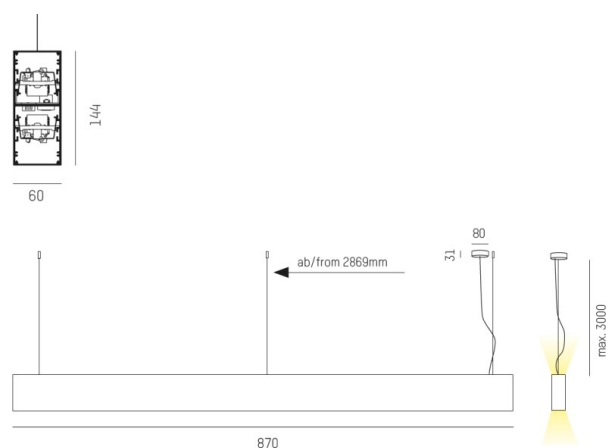

LOG OUT UP & DOWN

581-40195pm

LOG OUT UP/DOWN PDI HÄNGELEUCHE aus stranggepresstem Aluminiumprofil, weiß, ähnlich RAL 9016, satiniertes PMMA Opaldiffuser Lichtaustritt direkt/- indirekt, mit Betriebsgerät, Dimmbarkeit: nicht dimmbar, Kabel transparent, Adapter/Baldachin weiß, Pendellänge 3000mm, IP20,

SKIZZE

TECHNISCHE DETAILS

Systemleistung [W]	42
Leuchtmittel	LED
Lichtstrom [lm]	3720
Lichtfarbe [K]	3000K
CRI	>80
Optik	PMMA Opaldiffuser
Designer	INHOUSE
Betriebsgerät	mit Betriebsgerät
Dimmbarkeit	nicht dimmbar
Lichtaustritt	direkt/- indirekt
Spannung [V]	220-240V 50/60Hz
Material	stranggepresstem Aluminiumprofil
Länge [mm]	870
Breite [mm]	60
Höhe [mm]	144
Pendellänge [mm]	3000
Schutzart [IP]	IP20
Schutzklasse	Schutzklasse I
Nettogewicht [kg]	5,52
Farbe Leuchte	weiß
RAL	9016
Farbe Adapter/Baldachin	weiß
Kabel	transparent
EAN-Nummer	9008905215407
Lebensdauer [h]	L80 B10 50 000

LICHTVERTEILUNGSKURVE

Die Werte sind Bemessungswerte. Leistung und Lichtstrom unterliegen initial einer Toleranz von +/- 10%. Toleranz der Farbtemperatur: +/- 150 K. Die Werte gelten wenn nicht anders angegeben für eine Umgebungstemperatur von 25°C.