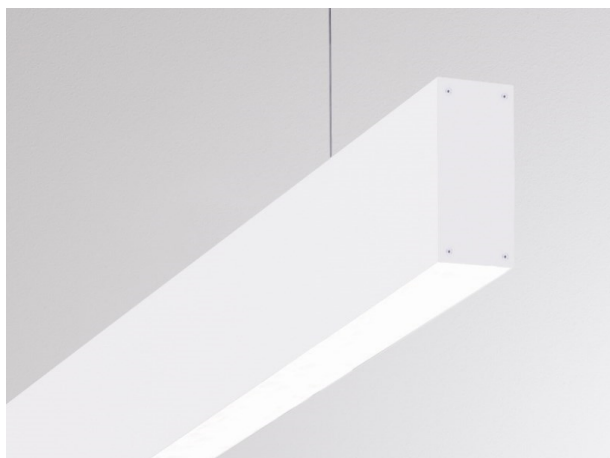

LOG OUT UP & DOWN

581-40195pm

LOG OUT UP/DOWN PDI HÄNGELEUCHE aus stranggepresstem Aluminiumprofil, weiß, ähnlich RAL 9016, satiniertes PMMA Opaldiffuser Lichtaustritt direkt/- indirekt, mit Betriebsgerät, Dimmbarkeit: nicht dimmbar, Kabel transparent, Adapter/Baldachin weiß, Pendellänge 3000mm, IP20,

SKIZZE

TECHNISCHE DETAILS

Systemleistung [W]	42
Leuchtmittel	LED
Lichtstrom [lm]	3720
Lichtfarbe [K]	3000K
CRI	>80
Optik	PMMA Opaldiffuser
Designer	INHOUSE
Betriebsgerät	mit Betriebsgerät
Dimmbarkeit	nicht dimmbar
Lichtaustritt	direkt/- indirekt
Spannung [V]	220-240V 50/60Hz
Material	stranggepresstem Aluminiumprofil
Länge [mm]	870
Breite [mm]	60
Höhe [mm]	144
Pendellänge [mm]	3000
Schutzart [IP]	IP20
Schutzklasse	Schutzklasse I
Nettogewicht [kg]	5,52
Farbe Leuchte	weiß
RAL	9016
Farbe Adapter/Baldachin	weiß
Kabel	transparent
EAN-Nummer	9008905215407
Lebensdauer [h]	L80 B10 50 000