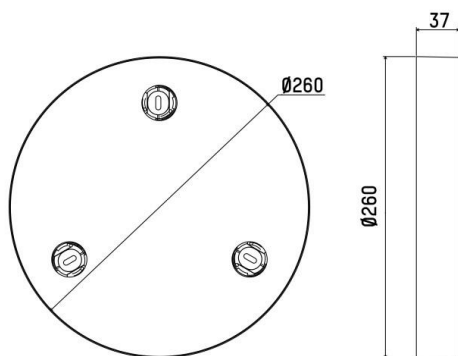

**LUMERO+**

**222-00359**

BASE RD 3 BASE aus Aluminium, weiß, ähnlich RAL 9016, max. 500mA, Dimmbarkeit: Phasenabschnitt, Adapter/Baldachin weiß, IP20,

**SKIZZE**

**TECHNISCHE DETAILS**

Strom Sek. [mA]	500
Dimmbarkeit	Phasenabschnitt
Spannung [V]	220-240V 50Hz
Material	Aluminium
Höhe [mm]	37
Durchmesser [mm]	260
Schutzart [IP]	IP20
Schutzklasse	Schutzklasse I
Nettogewicht [kg]	1,00
Farbe Leuchte	weiß
RAL	9016
Farbe Adapter/Baldachin	weiß
EAN-Nummer	9010979441408
Lebensdauer [h]	50 000 L80 B10
Umgebungstemperatur	-20° bis +45°
Anz Leuchten B16A	9

**LICHTVERTEILUNGSKURVE**

Energielabel

Die Werte sind Bemessungswerte. Leistung und Lichtstrom unterliegen initial einer Toleranz von +/- 10%. Toleranz der Farbtemperatur: +/- 150 K. Die Werte gelten wenn nicht anders angegeben für eine Umgebungstemperatur von 25°C.