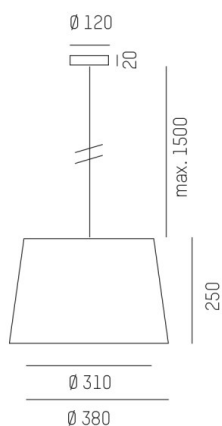

**BIVIO**

**645-103040000230**

BIVIO M PD HÄNGELEUCHTE schwarz matt, ähnlich RAL 9005, Schirm aus Leinenstoff braun, Lichtaustritt direkt/- indirekt, Dimmbarkeit: nicht dimmbar, Kabel schwarz, Kunststoffgeflecht, Adapter/Baldachin schwarz, Pendellänge 1500mm, IP20, symmetrische Befestigung

**SKIZZE**

**TECHNISCHE DETAILS**

Leuchtmittel	AGL A60 ECO 57W
Anz. Fassungen	1x
Fassung	E27
Optik	Schirm aus Leinenstoff
Designer	Michael Raasch
Dimmbarkeit	nicht dimmbar
Lichtaustritt	direkt/- indirekt
Spannung [V]	220-240V 50/60Hz
Höhe [mm]	255
Pendellänge [mm]	1500
Durchmesser [mm]	380
Schutzart [IP]	IP20
Schutzklasse	Schutzklasse II
Nettogewicht [kg]	0,73
Farbe Leuchte	schwarz matt
RAL	9005
Farbe Glas/Schirm	braun
Farbe Adapter/Baldachin	schwarz
Kabel	schwarz, Kunststoffgeflecht
EAN-Nummer	9010506724097

**LICHTVERTEILUNGSKURVE**

Die Werte sind Bemessungswerte. Leistung und Lichtstrom unterliegen initial einer Toleranz von +/- 10%. Toleranz der Farbtemperatur: +/- 150 K. Die Werte gelten wenn nicht anders angegeben für eine Umgebungstemperatur von 25°C.