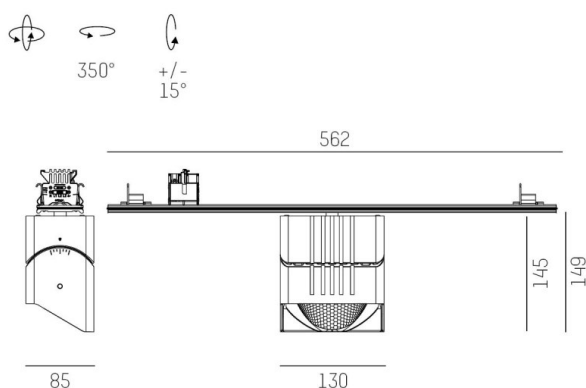

TRAIL

610-1351031147440

TRAIL ARTIS 1 MATRIX TRAGSCHIENENLICHTEINSATZ aus Aluminium, grau, ähnlich RAL 9006, hocheffizienter, vakuumbedampfter Reflektor aus Kunststoff Ausstrahlwinkel asymmetrisch, Lichtaustritt direkt, drehbar 350°, schwenkbar 30°, mit Betriebsgerät, max. 1050mA, Dimmbarkeit: nicht dimmbar, Durchgangsverdrahtung 7-polig, Adapter/Baldachin grau, IP20, Mit der Möglichkeit zur Anbringung des Lightguiders für die Beleuchtung der 3. Ebene und 3stufig elektrisch einstellbarer Bodenmatrix

SKIZZE

TECHNISCHE DETAILS

Systemleistung [W]	40
Leuchtmittel	LED
Lichtstrom [lm]	4510
Strom Sek.[mA]	1050
Lichtfarbe [K]	3500K
CRI	PREMIUM>90
Optik	vakuumbedampfter Reflektor aus Kunststoff
Designer	INHOUSE
Betriebsgerät	mit Betriebsgerät
Dimmbarkeit	nicht dimmbar
Lichtaustritt	direkt
Ausstrahlwinkel [°]	asymmetrisch
Spannung [V]	220-240V 50/60Hz
Durchgangsverdr.	7-polig
Material	Aluminium
Länge [mm]	564,9
Breite [mm]	85
Höhe [mm]	149
Schutzart [IP]	IP20
Schutzklasse	Schutzklasse I
Nettogewicht [kg]	1,27
Farbe Leuchte	grau
RAL	9006
Farbe Adapter/Baldachin	grau
EAN-Nummer	9010870133129
Lebensdauer [h]	L80 B10 50 000
Energieeffizienzkl.	D
Anz Leuchten B16A	24