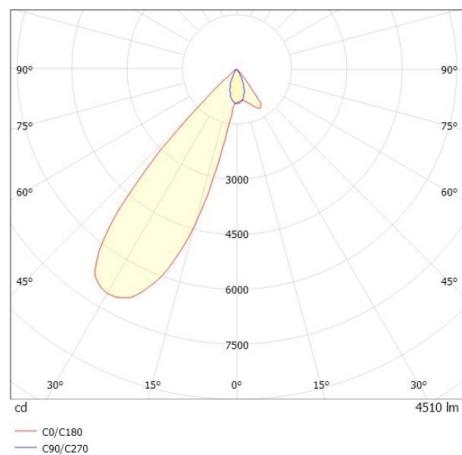

TRAIL

610-1351031147440

TRAIL ARTIS 1 MATRIX TRAGSCHIENENLICHTEINSATZ aus Aluminium, grau, ähnlich RAL 9006, hocheffizienter, vakuumbedampfter Reflektor aus Kunststoff Ausstrahlwinkel asymmetrisch, Lichtaustritt direkt, drehbar 350°, schwenkbar 30°, mit Betriebsgerät, max. 1050mA, Dimmbarkeit: nicht dimmbar, Durchgangsverdrahtung 7-polig, Adapter/Baldachin grau, IP20, Mit der Möglichkeit zur Anbringung des Lightguiders für die Beleuchtung der 3. Ebene und 3stufig elektrisch einstellbarer Bodenmatrix

SKIZZE

TECHNISCHE DETAILS

Systemleistung [W]	40
Leuchtmittel	LED
Lichtstrom [lm]	4510
Strom Sek.[mA]	1050
Lichtfarbe [K]	3500K
CRI	PREMIUM>90
Optik	vakuumbedampfter Reflektor aus Kunststoff
Designer	INHOUSE
Betriebsgerät	mit Betriebsgerät
Dimmbarkeit	nicht dimmbar
Lichtaustritt	direkt
Ausstrahlwinkel [°]	asymmetrisch
Spannung [V]	220-240V 50/60Hz
Durchgangsverdr.	7-polig
Material	Aluminium
Länge [mm]	564,9
Breite [mm]	85
Höhe [mm]	149
Schutzart [IP]	IP20
Schutzklasse	Schutzklasse I
Nettogewicht [kg]	1,27
Farbe Leuchte	grau
RAL	9006
Farbe Adapter/Baldachin	grau
EAN-Nummer	9010870133129
Lebensdauer [h]	L80 B10 50 000
Energieeffizienzkl.	D
Anz Leuchten B16A	24

LICHTVERTEILUNGSKURVE

Die Werte sind Bemessungswerte. Leistung und Lichtstrom unterliegen initial einer Toleranz von +/- 10%. Toleranz der Farbtemperatur: +/- 150 K. Die Werte gelten wenn nicht anders angegeben für eine Umgebungstemperatur von 25°C.