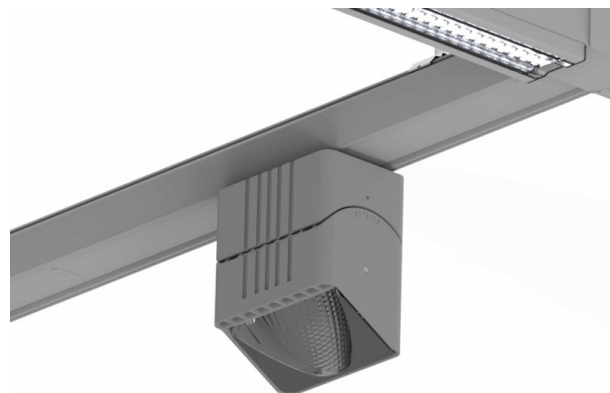

TRAIL

610-1351031147440

TRAIL ARTIS 1 MATRIX TRAGSCHIENENLICHTEINSATZ aus Aluminium, grau, ähnlich RAL 9006, hocheffizienter, vakuumbedampfter Reflektor aus Kunststoff Ausstrahlwinkel asymmetrisch, Lichtaustritt direkt, drehbar 350°, schwenkbar 30°, mit Betriebsgerät, max. 1050mA, Dimmbarkeit: nicht dimmbar, Durchgangsverdrahtung 7-polig, Adapter/Baldachin grau, IP20, Mit der Möglichkeit zur Anbringung des Lightguiders für die Beleuchtung der 3. Ebene und 3stufig elektrisch einstellbarer Bodenmatrix

SKIZZE

TECHNISCHE DETAILS

Systemleistung [W]	40
Leuchtmittel	LED
Lichtstrom [lm]	4510
Strom Sek.[mA]	1050
Lichtfarbe [K]	3500K
CRI	PREMIUM>90
Optik	vakuumbedampfter Reflektor aus Kunststoff
Designer	INHOUSE
Betriebsgerät	mit Betriebsgerät
Dimmbarkeit	nicht dimmbar
Lichtaustritt	direkt
Ausstrahlwinkel [°]	asymmetrisch
Spannung [V]	220-240V 50/60Hz
Durchgangsverdr.	7-polig
Material	Aluminium
Länge [mm]	564,9
Breite [mm]	85
Höhe [mm]	149
Schutzart [IP]	IP20
Schutzklasse	Schutzklasse I
Nettogewicht [kg]	1,27
Farbe Leuchte	grau
RAL	9006
Farbe Adapter/Baldachin	grau
EAN-Nummer	9010870133129
Lebensdauer [h]	L80 B10 50 000
Energieeffizienzkl.	D
Anz Leuchten B16A	24