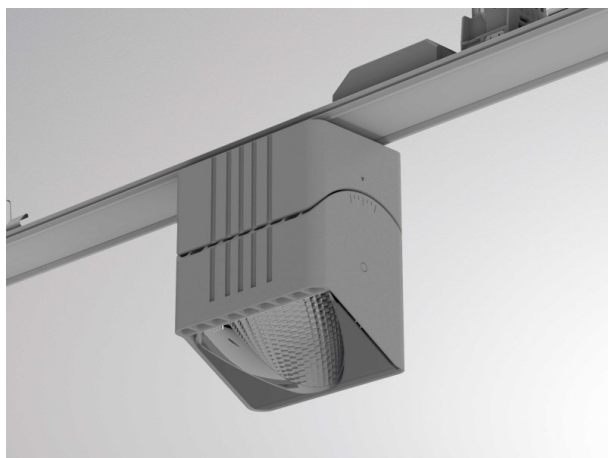

TRAIL

610-1351031147440

TRAIL ARTIS 1 MATRIX TRAGSCHIENENLICHTEINSATZ aus Aluminium, grau, ähnlich RAL 9006, hocheffizienter, vakuumbedampfter Reflektor aus Kunststoff Ausstrahlwinkel asymmetrisch, Lichtaustritt direkt, drehbar 350°, schwenkbar 30°, mit Betriebsgerät, max. 1050mA, Dimmbarkeit: nicht dimmbar, Durchgangsverdrahtung 7-polig, Adapter/Baldachin grau, IP20, Mit der Möglichkeit zur Anbringung des Lightguiders für die Beleuchtung der 3. Ebene und 3stufig elektrisch einstellbarer Bodenmatrix

SKIZZE

TECHNISCHE DETAILS

Systemleistung [W]	40
Leuchtmittel	LED
Lichtstrom [lm]	4510
Strom Sek.[mA]	1050
Lichtfarbe [K]	3500K
CRI	PREMIUM>90
Optik	vakuumbedampfter Reflektor aus Kunststoff
Designer	INHOUSE
Betriebsgerät	mit Betriebsgerät
Dimmbarkeit	nicht dimmbar
Lichtaustritt	direkt
Ausstrahlwinkel [°]	asymmetrisch
Spannung [V]	220-240V 50/60Hz
Durchgangsverdr.	7-polig
Material	Aluminium
Länge [mm]	564,9
Breite [mm]	85
Höhe [mm]	149
Schutzart [IP]	IP20
Schutzklasse	Schutzklasse I
Nettogewicht [kg]	1,27
Farbe Leuchte	grau
RAL	9006
Farbe Adapter/Baldachin	grau
EAN-Nummer	9010870133129
Lebensdauer [h]	L80 B10 50 000
Energieeffizienzkl.	D
Anz Leuchten B16A	24