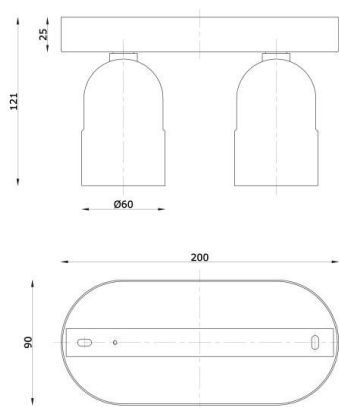

**NUUN**

**222-00314**

NUUN SPOT II SD WAND-DECKEN AUFBAULEUCHTE aus Aluminium, schwarz kaffee, ähnlich RAL 9005, Linse Ausstrahlwinkel 34°, Lichtaustritt direkt, UGR <19, drehbar 350°, schwenkbar 180°, mit Betriebsgerät, max. 400mA, Dimmbarkeit: DALI, Adapter/Baldachin schwarz, IP20,

**SKIZZE**

**TECHNISCHE DETAILS**

Systemleistung [W]	16,5
Leuchtmittel	LED
Lichtstrom [lm]	960/1035
Strom Sek. [mA]	400
Lichtfarbe [K]	2700/3000K
CRI	>90
UGR	<19
Optik	Linse
Betriebsgerät	mit Betriebsgerät
Dimmbarkeit	DALI
Lichtaustritt	direkt
Ausstrahlwinkel [°]	34°
Spannung [V]	220-240V 50Hz
Material	Aluminium
Länge [mm]	200
Breite [mm]	90
Höhe [mm]	121
Schutzart [IP]	IP20
Schutzklasse	Schutzklasse I
Stoßfestigkeit	IK02
Nettogewicht [kg]	1,00
Farbe Leuchte	schwarz kaffee
RAL	9005
Farbe Adapter/Baldachin	schwarz
EAN-Nummer	9010979341302
Lebensdauer [h]	L80 B10 50 000
Energieeffizienzkl.	F
Anz Leuchten B16A	4

**LICHTVERTEILUNGSKURVE**

Energielabel

Die Werte sind Bemessungswerte. Leistung und Lichtstrom unterliegen initial einer Toleranz von +/- 10%. Toleranz der Farbtemperatur: +/- 150 K. Die Werte gelten wenn nicht anders angegeben für eine Umgebungstemperatur von 25°C.