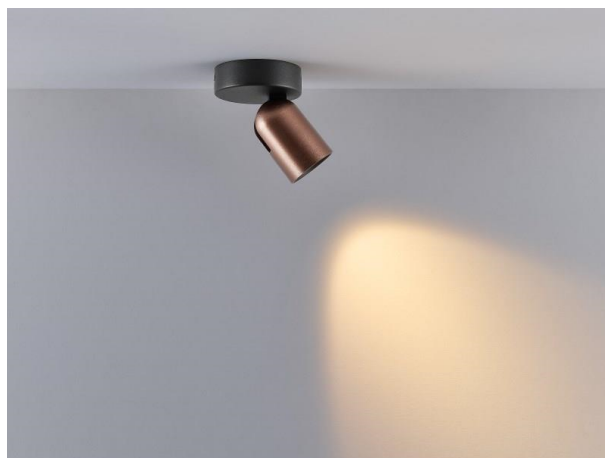

NUUN

222-00312

NUUN SPOT I SD WAND-DECKEN AUFBAULEUCHTE aus Aluminium, schwarz kaffee, ähnlich RAL 9005, Linse Ausstrahlwinkel 34°, Lichtaustritt direkt, UGR <19, drehbar 350°, schwenkbar 180°, mit Betriebsgerät, max. 200mA, Dimmbarkeit: DALI, Adapter/Baldachin schwarz, IP20,

SKIZZE

LICHTVERTEILUNGSKURVE

TECHNISCHE DETAILS

Leuchtmittel	LED
Lichtstrom [lm]	480/520
Strom Sek. [mA]	200
Lichtfarbe [K]	2700/3000K
CRI	>90
UGR	<19
Optik	Linse
Betriebsgerät	mit Betriebsgerät
Dimmbarkeit	DALI
Lichtaustritt	direkt
Ausstrahlwinkel [°]	34°
Spannung [V]	220-240V 50Hz
Material	Aluminium
Höhe [mm]	125
Durchmesser [mm]	100
Schutzart [IP]	IP20
Schutzklasse	Schutzklasse I
Nettogewicht [kg]	1,00
Farbe Leuchte	schwarz kaffee
RAL	9005
Farbe Adapter/Baldachin	schwarz
EAN-Nummer	9010979341272
Lebensdauer [h]	L80 B10 50 000
Energieeffizienzkl.	F
Anz Leuchten B16A	4