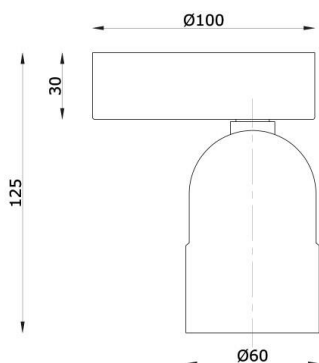

NUUN

222-00312

NUUN SPOT I SD WAND-DECKEN AUFBAULEUCHTE aus Aluminium, schwarz kaffee, ähnlich RAL 9005, Linse Ausstrahlwinkel 34°, Lichtaustritt direkt, UGR <19, drehbar 350°, schwenkbar 180°, mit Betriebsgerät, max. 200mA, Dimmbarkeit: DALI, Adapter/Baldachin schwarz, IP20,

SKIZZE

LICHTVERTEILUNGSKURVE

TECHNISCHE DETAILS

Leuchtmittel	LED
Lichtstrom [lm]	480/520
Strom Sek. [mA]	200
Lichtfarbe [K]	2700/3000K
CRI	>90
UGR	<19
Optik	Linse
Betriebsgerät	mit Betriebsgerät
Dimmbarkeit	DALI
Lichtaustritt	direkt
Ausstrahlwinkel [°]	34°
Spannung [V]	220-240V 50Hz
Material	Aluminium
Höhe [mm]	125
Durchmesser [mm]	100
Schutzart [IP]	IP20
Schutzklasse	Schutzklasse I
Nettogewicht [kg]	1,00
Farbe Leuchte	schwarz kaffee
RAL	9005
Farbe Adapter/Baldachin	schwarz
EAN-Nummer	9010979341272
Lebensdauer [h]	L80 B10 50 000
Energieeffizienzkl.	F
Anz Leuchten B16A	4

EnergieLabel

Die Werte sind Bemessungswerte. Leistung und Lichtstrom unterliegen initial einer Toleranz von +/- 10%. Toleranz der Farbtemperatur: +/- 150 K. Die Werte gelten wenn nicht anders angegeben für eine Umgebungstemperatur von 25°C.