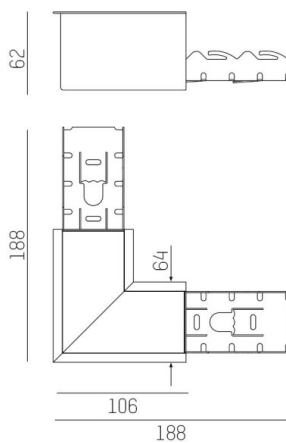

LOG 50 SYSTEM

715-0373000000400

SKIZZE

TECHNISCHE DETAILS

Designer	INHOUSE
Dimmbarkeit	nicht dimmbar
Länge [mm]	106X106
Breite [mm]	64
Höhe [mm]	62
Deckenstärke [mm]	1-25
Einbautiefe [mm]	95
Schutzart [IP]	IP20
Nettogewicht [kg]	0,74
Farbe Leuchte	grau
RAL	9006
EAN-Nummer	9010506462630

LICHTVERTEILUNGSKURVE

Die Werte sind Bemessungswerte. Leistung und Lichtstrom unterliegen initial einer Toleranz von +/- 10%. Toleranz der Farbtemperatur: +/- 150 K. Die Werte gelten wenn nicht anders angegeben für eine Umgebungstemperatur von 25°C.