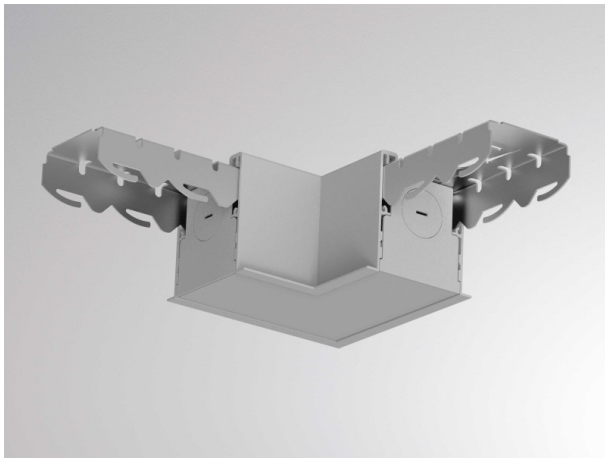

LOG 50 SYSTEM

715-0373000000400

SKIZZE

TECHNISCHE DETAILS

Designer	INHOUSE
Dimmbarkeit	nicht dimmbar
Länge [mm]	106X106
Breite [mm]	64
Höhe [mm]	62
Deckenstärke [mm]	1-25
Einbautiefe [mm]	95
Schutzart [IP]	IP20
Nettogewicht [kg]	0,74
Farbe Leuchte	grau
RAL	9006
EAN-Nummer	9010506462630