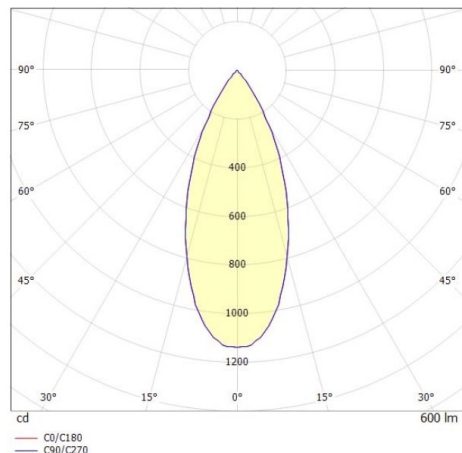

DARK NIGHT XS

527-0009060349050

DARK NIGHT TURN XS SD AUFBAUDOWNLIGHT aus Aluminium, weiß, ähnlich RAL 9016, Dekor weiß, hocheffizienter, vakuumbedampfter Reflektor aus Aluminium Ausstrahlwinkel 40°, Lichtaustritt direkt, UGR <19, drehbar 355°, schwenkbar 25°, mit Betriebsgerät, max. 250mA, Dimmbarkeit: nicht dimmbar, IP20,

SKIZZE

TECHNISCHE DETAILS

Systemleistung [W]	9
Leuchtmittel	LED
Lichtstrom [lm]	600
Strom Sek. [mA]	250
Lichtfarbe [K]	3000K
CRI	PREMIUM>90
UGR	<19
Optik	vakuumbedampfter Reflektor aus Aluminium
Betriebsgerät	mit Betriebsgerät
Dimmbarkeit	nicht dimmbar
Lichtaustritt	direkt
Ausstrahlwinkel [°]	40°
Spannung [V]	220-240V 50/60Hz
Material	Aluminium
Höhe [mm]	115
Durchmesser [mm]	85
Schutzart [IP]	IP20
Schutzklasse	Schutzklasse I
Stoßfestigkeit	IK02
Nettogewicht [kg]	0,67
Farbe Leuchte	weiß
RAL	9016
Farbe Dekor	weiß
EAN-Nummer	9010506761375
Lebensdauer [h]	L80 B10 50 000
Energieeffizienzkl.	D
Anz Leuchten B16A	50

LICHTVERTEILUNGSKURVE

Die Werte sind Bemessungswerte. Leistung und Lichtstrom unterliegen initial einer Toleranz von +/- 10%. Toleranz der Farbtemperatur: +/- 150 K. Die Werte gelten wenn nicht anders angegeben für eine Umgebungstemperatur von 25°C.