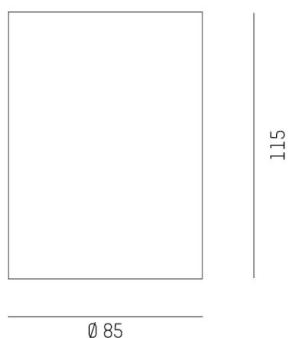

DARK NIGHT XS

527-0009060349050

DARK NIGHT TURN XS SD AUFBAUDOWNLIGHT aus Aluminium, weiß, ähnlich RAL 9016, Dekor weiß, hocheffizienter, vakuumbedampfter Reflektor aus Aluminium Ausstrahlwinkel 40°, Lichtaustritt direkt, UGR <19, drehbar 355°, schwenkbar 25°, mit Betriebsgerät, max. 250mA, Dimmbarkeit: nicht dimmbar, IP20,

SKIZZE

TECHNISCHE DETAILS

Systemleistung [W]	9
Leuchtmittel	LED
Lichtstrom [lm]	600
Strom Sek. [mA]	250
Lichtfarbe [K]	3000K
CRI	PREMIUM>90
UGR	<19
Optik	vakuumbedampfter Reflektor aus Aluminium
Betriebsgerät	mit Betriebsgerät
Dimmbarkeit	nicht dimmbar
Lichtaustritt	direkt
Ausstrahlwinkel [°]	40°
Spannung [V]	220-240V 50/60Hz
Material	Aluminium
Höhe [mm]	115
Durchmesser [mm]	85
Schutzart [IP]	IP20
Schutzklasse	Schutzklasse I
Stoßfestigkeit	IK02
Nettogewicht [kg]	0,67
Farbe Leuchte	weiß
RAL	9016
Farbe Dekor	weiß
EAN-Nummer	9010506761375
Lebensdauer [h]	L80 B10 50 000
Energieeffizienzkl.	D
Anz Leuchten B16A	50

LICHTVERTEILUNGSKURVE

Die Werte sind Bemessungswerte. Leistung und Lichtstrom unterliegen initial einer Toleranz von +/- 10%. Toleranz der Farbtemperatur: +/- 150 K. Die Werte gelten wenn nicht anders angegeben für eine Umgebungstemperatur von 25°C.