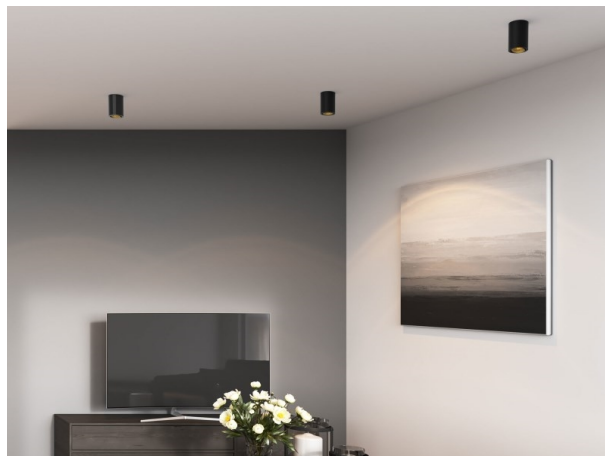

DARK NIGHT XS

527-0009060349050

DARK NIGHT TURN XS SD AUFBAUDOWNLIGHT aus Aluminium, weiß, ähnlich RAL 9016, Dekor weiß, hocheffizienter, vakuumbedampfter Reflektor aus Aluminium Ausstrahlwinkel 40°, Lichtaustritt direkt, UGR <19, drehbar 355°, schwenkbar 25°, mit Betriebsgerät, max. 250mA, Dimmbarkeit: nicht dimmbar, IP20,

SKIZZE

TECHNISCHE DETAILS

Systemleistung [W]	9
Leuchtmittel	LED
Lichtstrom [lm]	600
Strom Sek. [mA]	250
Lichtfarbe [K]	3000K
CRI	PREMIUM>90
UGR	<19
Optik	vakuumbedampfter Reflektor aus Aluminium
Betriebsgerät	mit Betriebsgerät
Dimmbarkeit	nicht dimmbar
Lichtaustritt	direkt
Ausstrahlwinkel [°]	40°
Spannung [V]	220-240V 50/60Hz
Material	Aluminium
Höhe [mm]	115
Durchmesser [mm]	85
Schutzart [IP]	IP20
Schutzklasse	Schutzklasse I
Stoßfestigkeit	IK02
Nettogewicht [kg]	0,67
Farbe Leuchte	weiß
RAL	9016
Farbe Dekor	weiß
EAN-Nummer	9010506761375
Lebensdauer [h]	L80 B10 50 000
Energieeffizienzkl.	D
Anz Leuchten B16A	50