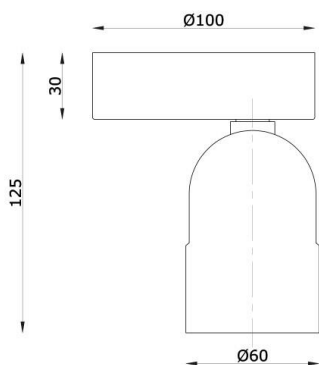

NUUN

222-00311

NUUN SPOT I SD WAND-DECKEN AUFBAULEUCHTE aus Aluminium, schwarz gold, ähnlich RAL 9005, Linse Ausstrahlwinkel 34°, Lichtaustritt direkt, UGR <19, drehbar 350°, schwenkbar 180°, mit Betriebsgerät, max. 200mA, Dimmbarkeit: DALI, Adapter/Baldachin schwarz, IP20,

SKIZZE

LICHTVERTEILUNGSKURVE

TECHNISCHE DETAILS

Systemleistung [W]	8,5
Leuchtmittel	LED
Lichtstrom [lm]	480/520
Strom Sek. [mA]	200
Lichtfarbe [K]	2700/3000K
CRI	>90
UGR	<19
Optik	Linse
Betriebsgerät	mit Betriebsgerät
Dimmbarkeit	DALI
Lichtaustritt	direkt
Ausstrahlwinkel [°]	34°
Spannung [V]	220-240V 50Hz
Material	Aluminium
Höhe [mm]	125
Durchmesser [mm]	100
Schutzart [IP]	IP20
Schutzklasse	Schutzklasse I
Stoßfestigkeit	IK02
Nettogewicht [kg]	1,00
Farbe Leuchte	schwarz gold
RAL	9005
Farbe Adapter/Baldachin	schwarz
EAN-Nummer	9010979341265
Lebensdauer [h]	L80 B10 50 000
Energieeffizienzkl.	F
Anz Leuchten B16A	4

EnergieLabel

Die Werte sind Bemessungswerte. Leistung und Lichtstrom unterliegen initial einer Toleranz von +/- 10%. Toleranz der Farbtemperatur: +/- 150 K. Die Werte gelten wenn nicht anders angegeben für eine Umgebungstemperatur von 25°C.