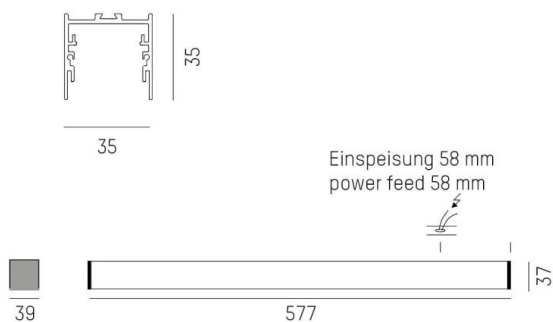

RIDE

577-013011023080

RIDE IP54 SD DECKENAUFBAULEUCHTE aus stranggepresstem Aluminiumprofil, natur eloxiert, satinierte PMMA-Abdeckung für homogene Ausleuchtung Lichtaustritt direkt, mit Betriebsgerät, max. 500mA, Dimmbarkeit: nicht dimmbar, IP54,

SKIZZE

TECHNISCHE DETAILS

Systemleistung [W]	10
Leuchtmittel	LED
Lichtstrom [lm]	820
Strom Sek. [mA]	500
Lichtfarbe [K]	2700K
CRI	>90
Optik	PMMA Opaldiffuser flach
Designer	INHOUSE
Betriebsgerät	mit Betriebsgerät
Dimmbarkeit	nicht dimmbar
Lichtaustritt	direkt
Spannung [V]	220-240V 50/60Hz
Material	stranggepresstem Aluminiumprofil
Länge [mm]	577
Breite [mm]	39
Höhe [mm]	37
Schutzart [IP]	IP54
Schutzklasse	Schutzklasse I
Stoßfestigkeit	IK03
Nettogewicht [kg]	1,09
Farbe Leuchte	natur eloxiert
EAN-Nummer	9008905693496
Lebensdauer [h]	L80 B10 50 000
Energieeffizienzkl.	E
Anz Leuchten B16A	50

LICHTVERTEILUNGSKURVE

Die Werte sind Bemessungswerte. Leistung und Lichtstrom unterliegen initial einer Toleranz von +/- 10%. Toleranz der Farbtemperatur: +/- 150 K. Die Werte gelten wenn nicht anders angegeben für eine Umgebungstemperatur von 25°C.