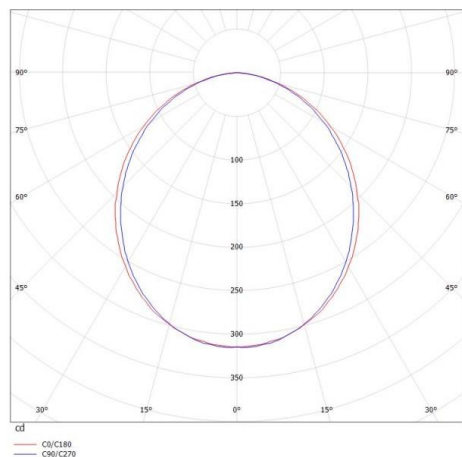

RIDE

577-013011023080

RIDE IP54 SD DECKENAUFBAULEUCHTE aus stranggepresstem Aluminiumprofil, natur eloxiert, satinierte PMMA-Abdeckung für homogene Ausleuchtung Lichtaustritt direkt, mit Betriebsgerät, max. 500mA, Dimmbarkeit: nicht dimmbar, IP54,

SKIZZE

TECHNISCHE DETAILS

Systemleistung [W]	10
Leuchtmittel	LED
Lichtstrom [lm]	820
Strom Sek. [mA]	500
Lichtfarbe [K]	2700K
CRI	>90
Optik	PMMA Opaldiffuser flach
Designer	INHOUSE
Betriebsgerät	mit Betriebsgerät
Dimmbarkeit	nicht dimmbar
Lichtaustritt	direkt
Spannung [V]	220-240V 50/60Hz
Material	stranggepresstem Aluminiumprofil
Länge [mm]	577
Breite [mm]	39
Höhe [mm]	37
Schutzart [IP]	IP54
Schutzklasse	Schutzklasse I
Stoßfestigkeit	IK03
Nettogewicht [kg]	1,09
Farbe Leuchte	natur eloxiert
EAN-Nummer	9008905693496
Lebensdauer [h]	L80 B10 50 000
Energieeffizienzkl.	E
Anz Leuchten B16A	50

LICHTVERTEILUNGSKURVE

Die Werte sind Bemessungswerte. Leistung und Lichtstrom unterliegen initial einer Toleranz von +/- 10%. Toleranz der Farbtemperatur: +/- 150 K. Die Werte gelten wenn nicht anders angegeben für eine Umgebungstemperatur von 25°C.