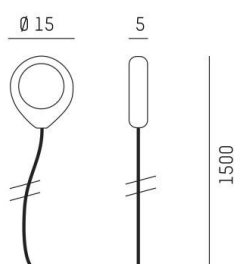

TRAIL

610-002500000000

SKIZZE

TECHNISCHE DETAILS

Dimmbarkeit	nicht dimmbar
Material	Stahl
Pendellänge [mm]	1500
Durchmesser [mm]	1,5
Schutzart [IP]	IP20
Nettogewicht [kg]	0,03
Farbe Leuchte	nickel
EAN-Nummer	9010506620238

LICHTVERTEILUNGSKURVE

Energie label

Die Werte sind Bemessungswerte. Leistung und Lichtstrom unterliegen initial einer Toleranz von +/- 10%. Toleranz der Farbtemperatur: +/- 150 K. Die Werte gelten wenn nicht anders angegeben für eine Umgebungstemperatur von 25°C.