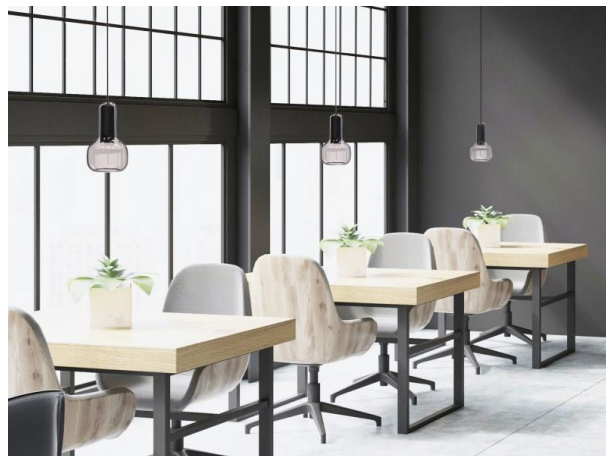

CORPA

257-0291234000600

CORPA IRIS L VOLARE HÄNGELEUCHE MIT 2-PH VOLARE ADAPTER aus Aluminium, schwarz, mundgeblasener Glasschirm rose, Dimmbarkeit: nicht dimmbar, Kabel schwarz, Adapter/Baldachin grau, Pendellänge 2500mm, IP20,

SKIZZE

TECHNISCHE DETAILS

Leuchtmittel	QPAR 16 9W
Anz. Fassungen	1x
Fassung	GU10
Optik	mundgeblasenes Glas
Designer	Rainer Mutsch
Dimmbarkeit	nicht dimmbar
Spannung [V]	220-240V 50/60Hz
Material	Aluminium
Länge [mm]	250
Höhe [mm]	360
Pendellänge [mm]	2500
Durchmesser [mm]	250
Schutzart [IP]	IP20
Schutzklasse	Schutzklasse II
Nettogewicht [kg]	1,71
Farbe Leuchte	schwarz
Farbe Glas/Schirm	rose
Farbe Adapter/Baldachin	grau
Kabel	schwarz
EAN-Nummer	9010506722161