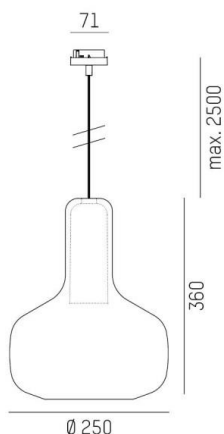

CORPA

257-0291234000600

CORPA IRIS L VOLARE HÄNGELEUCHE MIT 2-PH VOLARE ADAPTER aus Aluminium, schwarz, mundgeblasener Glasschirm rose, Dimmbarkeit: nicht dimmbar, Kabel schwarz, Adapter/Baldachin grau, Pendellänge 2500mm, IP20,

SKIZZE

TECHNISCHE DETAILS

Leuchtmittel	QPAR 16 9W
Anz. Fassungen	1x
Fassung	GU10
Optik	mundgeblasenes Glas
Designer	Rainer Mutsch
Dimmbarkeit	nicht dimmbar
Spannung [V]	220-240V 50/60Hz
Material	Aluminium
Länge [mm]	250
Höhe [mm]	360
Pendellänge [mm]	2500
Durchmesser [mm]	250
Schutzart [IP]	IP20
Schutzklasse	Schutzklasse II
Nettogewicht [kg]	1,71
Farbe Leuchte	schwarz
Farbe Glas/Schirm	rose
Farbe Adapter/Baldachin	grau
Kabel	schwarz
EAN-Nummer	9010506722161

LICHTVERTEILUNGSKURVE

Energielabel

Die Werte sind Bemessungswerte. Leistung und Lichtstrom unterliegen initial einer Toleranz von +/- 10%. Toleranz der Farbtemperatur: +/- 150 K. Die Werte gelten wenn nicht anders angegeben für eine Umgebungstemperatur von 25°C.