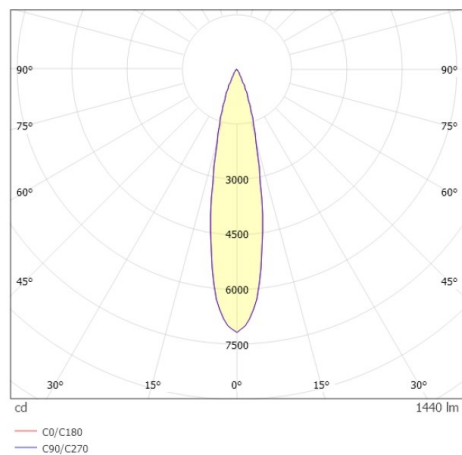

**GRID**

**629-0004114905050**

GRID SEMI RECESSED EINBAUSTRALER aus Metall, weiß, ähnlich RAL 9016, Linsenoptik mit Entblendungsraster Ausstrahlwinkel 15°, Lichtaustritt direkt, UGR <19, drehbar 355°, schwenkbar 90°, ohne Betriebsgerät, max. 300/500mA, Dimmbarkeit: siehe Betriebsgerät, IP20,

**SKIZZE**

**TECHNISCHE DETAILS**

Leuchtmittel	LED 10W/17W
Lichtstrom [lm]	980/1440
Strom Sek.[mA]	300/500
Lichtfarbe [K]	3000K
CRI	PREMIUM>90
UGR	<19
Optik	Linsenoptik mit Entblendungsraster
Designer	INHOUSE
Betriebsgerät	ohne Betriebsgerät
Dimmbarkeit	siehe Betriebsgerät
Lichtaustritt	direkt
Ausstrahlwinkel [°]	15°
Material	Metall
Länge [mm]	113
Breite [mm]	113
Höhe [mm]	76
D-Ausschn. [mm]	106x106
Deckenstärke [mm]	8-30
Einbautiefe [mm]	90
Schutzart [IP]	IP20
Schutzklasse	Schutzklasse II
Nettogewicht [kg]	0,78

**LICHTVERTEILUNGSKURVE**

Farbe Leuchte	weiß
RAL	9016
EAN-Nummer	9010979036000
Lebensdauer [h]	L80 B10 50 000
Energieeffizienzkl.	E

Die Werte sind Bemessungswerte. Leistung und Lichtstrom unterliegen initial einer Toleranz von +/- 10%. Toleranz der Farbtemperatur: +/- 150 K. Die Werte gelten wenn nicht anders angegeben für eine Umgebungstemperatur von 25°C.