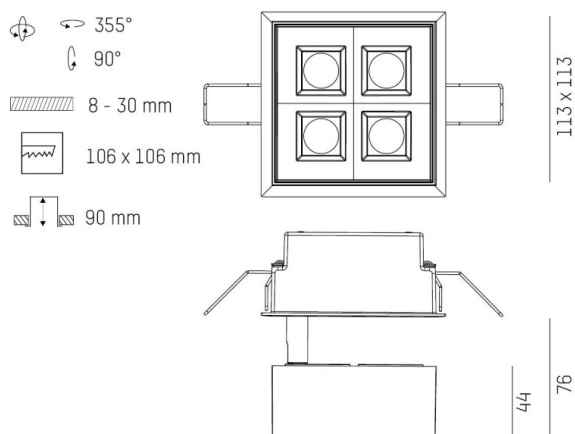

**GRID**

**629-0004114905050**

GRID SEMI RECESSED EINBAUSTRALER aus Metall, weiß, ähnlich RAL 9016, Linsenoptik mit Entblendungsraster Ausstrahlwinkel 15°, Lichtaustritt direkt, UGR <19, drehbar 355°, schwenkbar 90°, ohne Betriebsgerät, max. 300/500mA, Dimmbarkeit: siehe Betriebsgerät, IP20,

**SKIZZE**

**TECHNISCHE DETAILS**

Leuchtmittel	LED 10W/17W
Lichtstrom [lm]	980/1440
Strom Sek.[mA]	300/500
Lichtfarbe [K]	3000K
CRI	PREMIUM>90
UGR	<19
Optik	Linsenoptik mit Entblendungsraster
Designer	INHOUSE
Betriebsgerät	ohne Betriebsgerät
Dimmbarkeit	siehe Betriebsgerät
Lichtaustritt	direkt
Ausstrahlwinkel [°]	15°
Material	Metall
Länge [mm]	113
Breite [mm]	113
Höhe [mm]	76
D-Ausschn. [mm]	106x106
Deckenstärke [mm]	8-30
Einbautiefe [mm]	90
Schutzart [IP]	IP20
Schutzklasse	Schutzklasse II
Nettogewicht [kg]	0,78

**LICHTVERTEILUNGSKURVE**

Farbe Leuchte	weiß
RAL	9016
EAN-Nummer	9010979036000
Lebensdauer [h]	L80 B10 50 000
Energieeffizienzkl.	E

Die Werte sind Bemessungswerte. Leistung und Lichtstrom unterliegen initial einer Toleranz von +/- 10%. Toleranz der Farbtemperatur: +/- 150 K. Die Werte gelten wenn nicht anders angegeben für eine Umgebungstemperatur von 25°C.