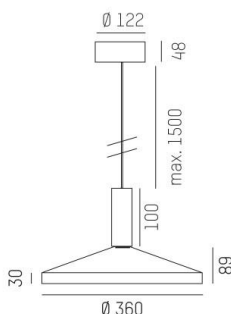

LORA

176-1020300029560

LORA 3 PD HÄNGELEUCHE aus Stahl, weiß, ähnlich RAL 9003, weiß schwarz, Ausstrahlwinkel 42°, Lichtaustritt direkt, mit Betriebsgerät, max. 500mA, Dimmbarkeit: nicht dimmbar, Kabel weiß, Adapter/Baldachin weiß, Pendellänge 3000mm, IP20,

SKIZZE

TECHNISCHE DETAILS

Systemleistung [W]	10
Leuchtmittel	LED
Lichtstrom [lm]	700
Strom Sek. [mA]	500
Lichtfarbe [K]	3000K
CRI	>90
Betriebsgerät	mit Betriebsgerät
Dimmbarkeit	nicht dimmbar
Lichtaustritt	direkt
Ausstrahlwinkel [°]	42°
Spannung [V]	220-240V 50/60Hz
Material	Stahl
Länge [mm]	360
Höhe [mm]	89
Pendellänge [mm]	3000
Durchmesser [mm]	360
Schutzart [IP]	IP20
Schutzklasse	Schutzklasse I
Nettogewicht [kg]	1,29
Farbe Leuchte	weiß
RAL	9003
Farbe Glas/Schirm	weiß schwarz
Farbe Adapter/Baldachin	weiß
Kabel	weiß
EAN-Nummer	9010506764765
Lebensdauer [h]	L80 B10 20 000
Energieeffizienzkl.	E

LICHTVERTEILUNGSKURVE

EnergieLabel

Die Werte sind Bemessungswerte. Leistung und Lichtstrom unterliegen initial einer Toleranz von +/- 10%. Toleranz der Farbtemperatur: +/- 150 K. Die Werte gelten wenn nicht anders angegeben für eine Umgebungstemperatur von 25°C.