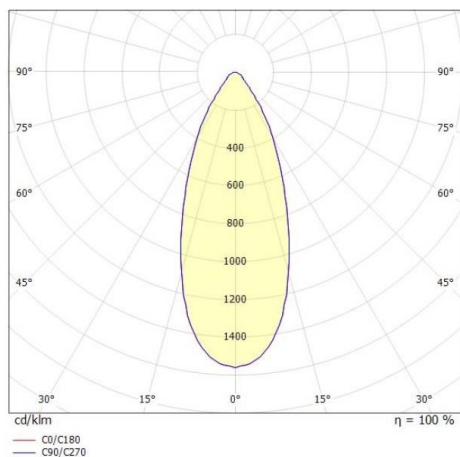

LORA

176-1020300029560

LORA 3 PD HÄNGELEUCHE aus Stahl, weiß, ähnlich RAL 9003, weiß schwarz, Ausstrahlwinkel 42°, Lichtaustritt direkt, mit Betriebsgerät, max. 500mA, Dimmbarkeit: nicht dimmbar, Kabel weiß, Adapter/Baldachin weiß, Pendellänge 3000mm, IP20,

SKIZZE

TECHNISCHE DETAILS

Systemleistung [W]	10
Leuchtmittel	LED
Lichtstrom [lm]	700
Strom Sek. [mA]	500
Lichtfarbe [K]	3000K
CRI	>90
Betriebsgerät	mit Betriebsgerät
Dimmbarkeit	nicht dimmbar
Lichtaustritt	direkt
Ausstrahlwinkel [°]	42°
Spannung [V]	220-240V 50/60Hz
Material	Stahl
Länge [mm]	360
Höhe [mm]	89
Pendellänge [mm]	3000
Durchmesser [mm]	360
Schutzart [IP]	IP20
Schutzklasse	Schutzklasse I
Nettogewicht [kg]	1,29
Farbe Leuchte	weiß
RAL	9003
Farbe Glas/Schirm	weiß schwarz
Farbe Adapter/Baldachin	weiß
Kabel	weiß
EAN-Nummer	9010506764765
Lebensdauer [h]	L80 B10 20 000
Energieeffizienzkl.	E

LICHTVERTEILUNGSKURVE

EnergieLabel

Die Werte sind Bemessungswerte. Leistung und Lichtstrom unterliegen initial einer Toleranz von +/- 10%. Toleranz der Farbtemperatur: +/- 150 K. Die Werte gelten wenn nicht anders angegeben für eine Umgebungstemperatur von 25°C.