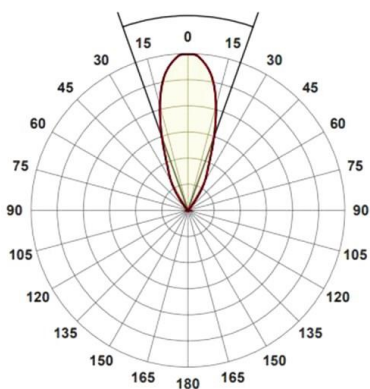

**MAGIS**

**276-0021590402706tr**

MAGIS LED DECKENAUFBAULEUCHTE aus Aluminium, schwarz, ähnlich RAL 9005, Ausstrahlwinkel 40°, Lichtaustritt direkt, drehbar 350°, schwenkbar 90°, mit Betriebsgerät, Dimmbarkeit: TRIAC, IP20,

**SKIZZE**

**TECHNISCHE DETAILS**

Systemleistung [W]	15,8
Leuchtmittel	LED
Lichtstrom [lm]	1090
Lichtfarbe [K]	2700K
CRI	>90
Betriebsgerät	mit Betriebsgerät
Dimmbarkeit	TRIAC
Lichtaustritt	direkt
Ausstrahlwinkel [°]	40°
Spannung [V]	220-240V 50/60Hz
Material	Aluminium
Höhe [mm]	103
Durchmesser [mm]	100
Schutzart [IP]	IP20
Schutzklasse	Schutzklasse I
Nettogewicht [kg]	0,75
Farbe Leuchte	schwarz
RAL	9005
EAN-Nummer	9008905906503
Lebensdauer [h]	L80 B10 20 000
Energieeffizienzkl.	F

**LICHTVERTEILUNGSKURVE**

Die Werte sind Bemessungswerte. Leistung und Lichtstrom unterliegen initial einer Toleranz von +/- 10%. Toleranz der Farbtemperatur: +/- 150 K. Die Werte gelten wenn nicht anders angegeben für eine Umgebungstemperatur von 25°C.