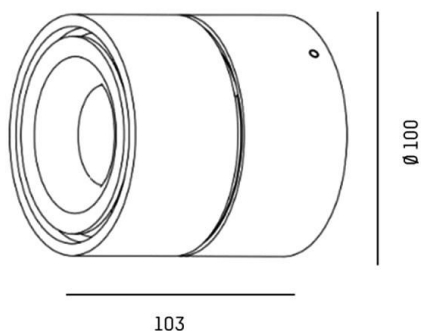

**MAGIS**

**276-0021590402706tr**

MAGIS LED DECKENAUFBAULEUCHTE aus Aluminium, schwarz, ähnlich RAL 9005, Ausstrahlwinkel 40°, Lichtaustritt direkt, drehbar 350°, schwenkbar 90°, mit Betriebsgerät, Dimmbarkeit: TRIAC, IP20,

**SKIZZE**

**TECHNISCHE DETAILS**

Systemleistung [W]	15,8
Leuchtmittel	LED
Lichtstrom [lm]	1090
Lichtfarbe [K]	2700K
CRI	>90
Betriebsgerät	mit Betriebsgerät
Dimmbarkeit	TRIAC
Lichtaustritt	direkt
Ausstrahlwinkel [°]	40°
Spannung [V]	220-240V 50/60Hz
Material	Aluminium
Höhe [mm]	103
Durchmesser [mm]	100
Schutzart [IP]	IP20
Schutzklasse	Schutzklasse I
Nettogewicht [kg]	0,75
Farbe Leuchte	schwarz
RAL	9005
EAN-Nummer	9008905906503
Lebensdauer [h]	L80 B10 20 000
Energieeffizienzkl.	F