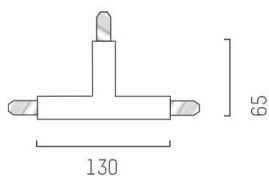

VOLARE

652-0030500008

SKIZZE

TECHNISCHE DETAILS

Designer	Doc Form
Dimmbarkeit	nicht dimmbar
Spannung [V]	220-240V 50/60HZ 2x10A
Material	Metall
Länge [mm]	110,3
Breite [mm]	65
Höhe [mm]	18
Schutzart [IP]	IP20
Nettogewicht [kg]	0,20
Farbe Leuchte	natur eloxiert
EAN-Nummer	9008905681158

LICHTVERTEILUNGSKURVE

Energielabel

Die Werte sind Bemessungswerte. Leistung und Lichtstrom unterliegen initial einer Toleranz von +/- 10%. Toleranz der Farbtemperatur: +/- 150 K. Die Werte gelten wenn nicht anders angegeben für eine Umgebungstemperatur von 25°C.