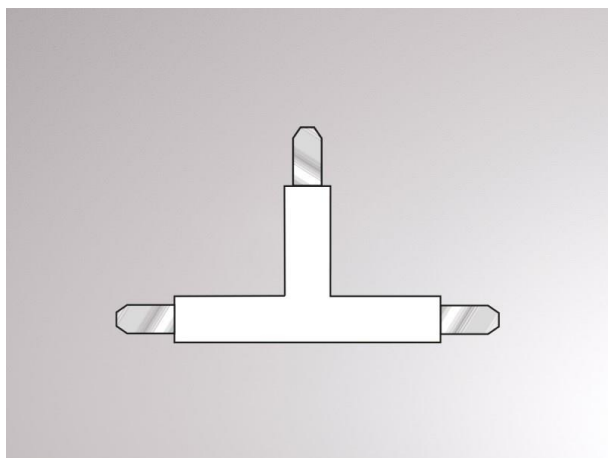

VOLARE

652-0030500008

SKIZZE

TECHNISCHE DETAILS

Designer	Doc Form
Dimmbarkeit	nicht dimmbar
Spannung [V]	220-240V 50/60HZ 2x10A
Material	Metall
Länge [mm]	110,3
Breite [mm]	65
Höhe [mm]	18
Schutzart [IP]	IP20
Nettogewicht [kg]	0,20
Farbe Leuchte	natur eloxiert
EAN-Nummer	9008905681158