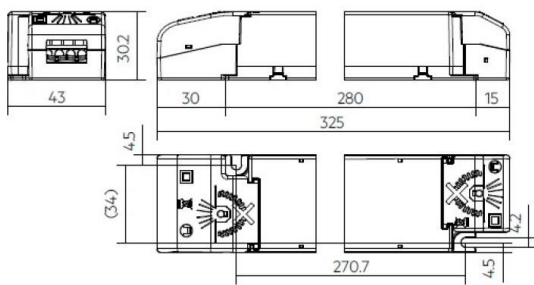

TRIDONIC

248-28004433

Konverter LC 200W 24V o4a NF SC EXC2
Baureihe excite 24 V ζ dimmbar (IP20)

SKIZZE

TECHNISCHE DETAILS

Dimmbarkeit	DALI
Spannung [V]	220-240V 50/60Hz
Länge [mm]	325
Breite [mm]	43
Höhe [mm]	30
Schutzart [IP]	IP20
Nettogewicht [kg]	0,42
Farbe Leuchte	weiß
EAN-Nummer	9010979809659
Anz Leuchten B16A	6