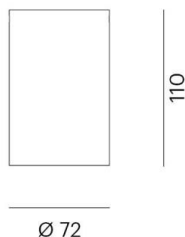

SKIZZE

TECHNISCHE DETAILS

Systemleistung [W]	7
Leuchtmittel	LED
Lichtstrom [lm]	480
Lichtfarbe [K]	3000K
CRI	>90
Betriebsgerät	mit Betriebsgerät
Dimmbarkeit	nicht dimmbar
Lichtaustritt	direkt
Ausstrahlwinkel [°]	35°
Spannung [V]	220-240V 50/60Hz
Material	Aluminium
Höhe [mm]	110
Durchmesser [mm]	72
Schutzart [IP]	IP20
Schutzklasse	Schutzklasse I
Nettogewicht [kg]	10,80
Farbe Leuchte	terra
EAN-Nummer	9010506127218
Lebensdauer [h]	L80 B10 20 000
Energieeffizienzkl.	F