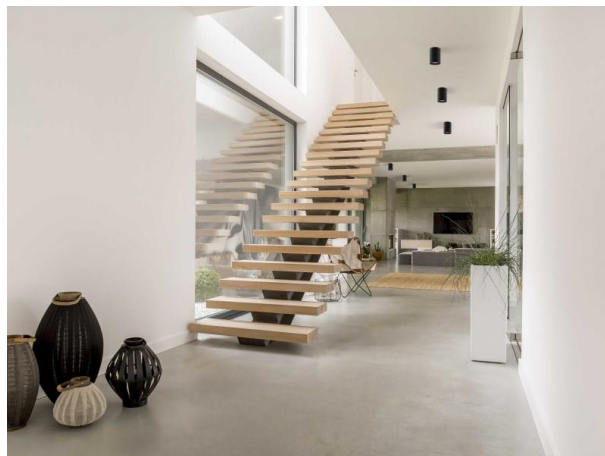

ATUS

472-20029260

ATUS ROUND SD DECKENAUFBAULEUCHE aus Aluminium, terra, Ausstrahlwinkel 35°, Lichtaustritt direkt, schwenkbar 20°, mit Betriebsgerät, Dimmbarkeit: nicht dimmbar, IP20,

SKIZZE

TECHNISCHE DETAILS