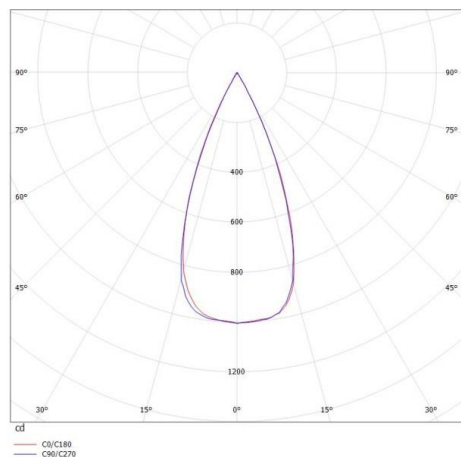

ATUS

472-20029260

ATUS ROUND SD DECKENAUFBAULEUCHE aus Aluminium, terra, Ausstrahlwinkel 35°, Lichtaustritt direkt, schwenkbar 20°, mit Betriebsgerät, Dimmbarkeit: nicht dimmbar, IP20,

SKIZZE

TECHNISCHE DETAILS

Systemleistung [W]	7
Leuchtmittel	LED
Lichtstrom [lm]	480
Lichtfarbe [K]	3000K
CRI	>90
Betriebsgerät	mit Betriebsgerät
Dimmbarkeit	nicht dimmbar
Lichtaustritt	direkt
Ausstrahlwinkel [°]	35°
Spannung [V]	220-240V 50/60Hz
Material	Aluminium
Höhe [mm]	110
Durchmesser [mm]	72
Schutzart [IP]	IP20
Schutzklasse	Schutzklasse I
Nettogewicht [kg]	10,80
Farbe Leuchte	terra
EAN-Nummer	9010506127218
Lebensdauer [h]	L80 B10 20 000
Energieeffizienzkl.	F

LICHTVERTEILUNGSKURVE

Energielabel

Die Werte sind Bemessungswerte. Leistung und Lichtstrom unterliegen initial einer Toleranz von +/- 10%. Toleranz der Farbtemperatur: +/- 150 K. Die Werte gelten wenn nicht anders angegeben für eine Umgebungstemperatur von 25°C.