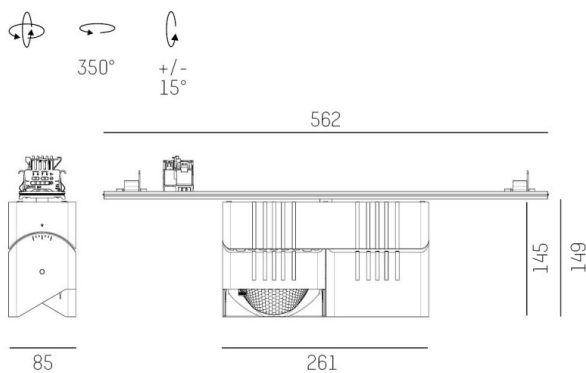

TRAIL

610-1352031224550

TRAIL ARTIS 2 MATRIX TRAGSCHIENENLICHTEINSATZ aus Aluminium, weiß, ähnlich RAL 9016, hocheffizienter, vakuumbedampfter Reflektor aus Kunststoff Ausstrahlwinkel double asym, Lichtaustritt direkt, drehbar 350°, schwenkbar 30°, mit Betriebsgerät, max. 1050mA, Dimmbarkeit: nicht dimmbar, Durchgangsverdrahtung 7-polig, Adapter/Baldachin weiß, IP20, Mit der Möglichkeit zur Anbringung des Lightguiders für die Beleuchtung der 3. Ebene und 3stufig elektrisch einstellbarer Bodenmatrix

SKIZZE

TECHNISCHE DETAILS

Systemleistung [W]	80
Leuchtmittel	LED
Lichtstrom [lm]	9970
Strom Sek. [mA]	1050
Lichtfarbe [K]	4000K
CRI	>90
Optik	vakuumbedampfter Reflektor aus Kunststoff
Designer	INHOUSE
Betriebsgerät	mit Betriebsgerät
Dimmbarkeit	nicht dimmbar
Lichtaustritt	direkt
Ausstrahlwinkel [°]	double asym
Spannung [V]	220-240V 50/60Hz
Durchgangsverdr.	7-polig
Material	Aluminium
Länge [mm]	564,9
Breite [mm]	85
Höhe [mm]	149
Schutzart [IP]	IP20
Schutzklasse	Schutzklasse I
Nettogewicht [kg]	2,75
Farbe Leuchte	weiß
RAL	9016
Farbe Adapter/Baldachin	weiß
EAN-Nummer	9010870134973
Lebensdauer [h]	L80 B10 50 000
Energieeffizienzkl.	D
Anz Leuchten B16A	12