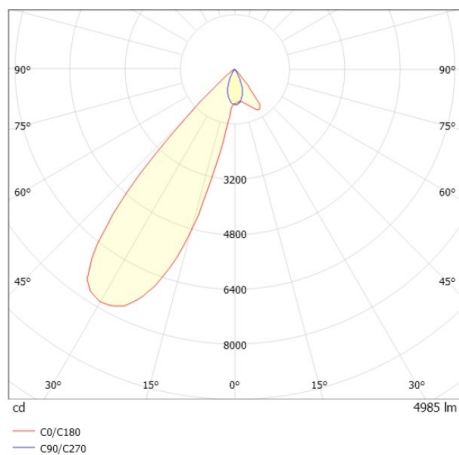

TRAIL

610-1352031224550

TRAIL ARTIS 2 MATRIX TRAGSCHIENENLICHTEINSATZ aus Aluminium, weiß, ähnlich RAL 9016, hocheffizienter, vakuumbedampfter Reflektor aus Kunststoff Ausstrahlwinkel double asym, Lichtaustritt direkt, drehbar 350°, schwenkbar 30°, mit Betriebsgerät, max. 1050mA, Dimmbarkeit: nicht dimmbar, Durchgangsverdrahtung 7-polig, Adapter/Baldachin weiß, IP20, Mit der Möglichkeit zur Anbringung des Lightguiders für die Beleuchtung der 3. Ebene und 3stufig elektrisch einstellbarer Bodenmatrix

SKIZZE

TECHNISCHE DETAILS

Systemleistung [W]	80
Leuchtmittel	LED
Lichtstrom [lm]	9970
Strom Sek. [mA]	1050
Lichtfarbe [K]	4000K
CRI	>90
Optik	vakuumbedampfter Reflektor aus Kunststoff
Designer	INHOUSE
Betriebsgerät	mit Betriebsgerät
Dimmbarkeit	nicht dimmbar
Lichtaustritt	direkt
Ausstrahlwinkel [°]	double asym
Spannung [V]	220-240V 50/60Hz
Durchgangsverdr.	7-polig
Material	Aluminium
Länge [mm]	564,9
Breite [mm]	85
Höhe [mm]	149
Schutzart [IP]	IP20
Schutzklasse	Schutzklasse I
Nettogewicht [kg]	2,75
Farbe Leuchte	weiß
RAL	9016
Farbe Adapter/Baldachin	weiß
EAN-Nummer	9010870134973
Lebensdauer [h]	L80 B10 50 000
Energieeffizienzkl.	D
Anz Leuchten B16A	12

LICHTVERTEILUNGSKURVE

Die Werte sind Bemessungswerte. Leistung und Lichtstrom unterliegen initial einer Toleranz von +/- 10%. Toleranz der Farbtemperatur: +/- 150 K. Die Werte gelten wenn nicht anders angegeben für eine Umgebungstemperatur von 25°C.