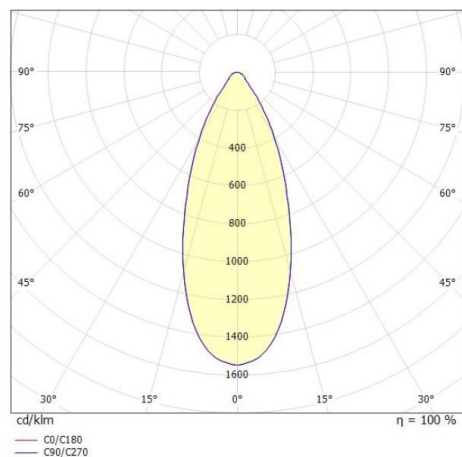

LORA

176-1020400023560

LORA 4 PD HÄNGELEUCHTE aus Stahl, weiß, ähnlich RAL 9003, weiß schwarz, Ausstrahlwinkel 42°, Lichtaustritt direkt, mit Betriebsgerät, max. 500mA, Dimmbarkeit: nicht dimmbar, Kabel weiß, Adapter/Baldachin weiß, Pendellänge 1500mm, IP20,

SKIZZE

TECHNISCHE DETAILS

Systemleistung [W]	10
Leuchtmittel	LED
Lichtstrom [lm]	690
Strom Sek. [mA]	500
Lichtfarbe [K]	2700K
CRI	>90
Betriebsgerät	mit Betriebsgerät
Dimmbarkeit	nicht dimmbar
Lichtaustritt	direkt
Ausstrahlwinkel [°]	42°
Spannung [V]	220-240V 50/60Hz
Material	Stahl
Länge [mm]	221,9
Höhe [mm]	100
Pendellänge [mm]	1500
Durchmesser [mm]	220
Schutzart [IP]	IP20
Schutzklasse	Schutzklasse I
Nettogewicht [kg]	0,97
Farbe Leuchte	weiß
RAL	9003
Farbe Glas/Schirm	weiß schwarz
Farbe Adapter/Baldachin	weiß
Kabel	weiß
EAN-Nummer	9010506764680
Lebensdauer [h]	L80 B10 20 000
Energieeffizienzkl.	E

LICHTVERTEILUNGSKURVE

EnergieLabel

Die Werte sind Bemessungswerte. Leistung und Lichtstrom unterliegen initial einer Toleranz von +/- 10%. Toleranz der Farbtemperatur: +/- 150 K. Die Werte gelten wenn nicht anders angegeben für eine Umgebungstemperatur von 25°C.