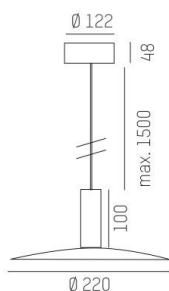

LORA

176-1020400023560

LORA 4 PD HÄNGELEUCHTE aus Stahl, weiß, ähnlich RAL 9003, weiß schwarz, Ausstrahlwinkel 42°, Lichtaustritt direkt, mit Betriebsgerät, max. 500mA, Dimmbarkeit: nicht dimmbar, Kabel weiß, Adapter/Baldachin weiß, Pendellänge 1500mm, IP20,

SKIZZE

TECHNISCHE DETAILS

Systemleistung [W]	10
Leuchtmittel	LED
Lichtstrom [lm]	690
Strom Sek. [mA]	500
Lichtfarbe [K]	2700K
CRI	>90
Betriebsgerät	mit Betriebsgerät
Dimmbarkeit	nicht dimmbar
Lichtaustritt	direkt
Ausstrahlwinkel [°]	42°
Spannung [V]	220-240V 50/60Hz
Material	Stahl
Länge [mm]	221,9
Höhe [mm]	100
Pendellänge [mm]	1500
Durchmesser [mm]	220
Schutzart [IP]	IP20
Schutzklasse	Schutzklasse I
Nettogewicht [kg]	0,97
Farbe Leuchte	weiß
RAL	9003
Farbe Glas/Schirm	weiß schwarz
Farbe Adapter/Baldachin	weiß
Kabel	weiß
EAN-Nummer	9010506764680
Lebensdauer [h]	L80 B10 20 000
Energieeffizienzkl.	E

LICHTVERTEILUNGSKURVE

EnergieLabel

Die Werte sind Bemessungswerte. Leistung und Lichtstrom unterliegen initial einer Toleranz von +/- 10%. Toleranz der Farbtemperatur: +/- 150 K. Die Werte gelten wenn nicht anders angegeben für eine Umgebungstemperatur von 25°C.