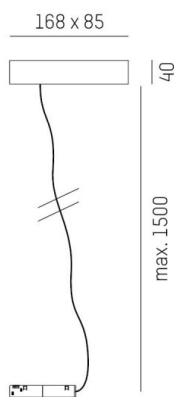

VALO

720-001210000550

SKIZZE

TECHNISCHE DETAILS

Systemleistung [W]	MAX. 70
Betriebsgerät	mit Betriebsgerät
Dimmbarkeit	nicht dimmbar
Spannung [V]	220-240V 50/60Hz
Material	Stahlblech
Breite [mm]	85
Höhe [mm]	40
Pendellänge [mm]	1500
Schutzart [IP]	IP20
Schutzklasse	Schutzklasse I
Nettogewicht [kg]	1,21
Farbe Leuchte	weiß
RAL	9016
Farbe Adapter/Baldachin	weiß
Kabel	transparent
EAN-Nummer	9010506240566
Anz Leuchten B16A	30

LICHTVERTEILUNGSKURVE

Energielabel

Die Werte sind Bemessungswerte. Leistung und Lichtstrom unterliegen initial einer Toleranz von +/- 10%. Toleranz der Farbtemperatur: +/- 150 K. Die Werte gelten wenn nicht anders angegeben für eine Umgebungstemperatur von 25°C.