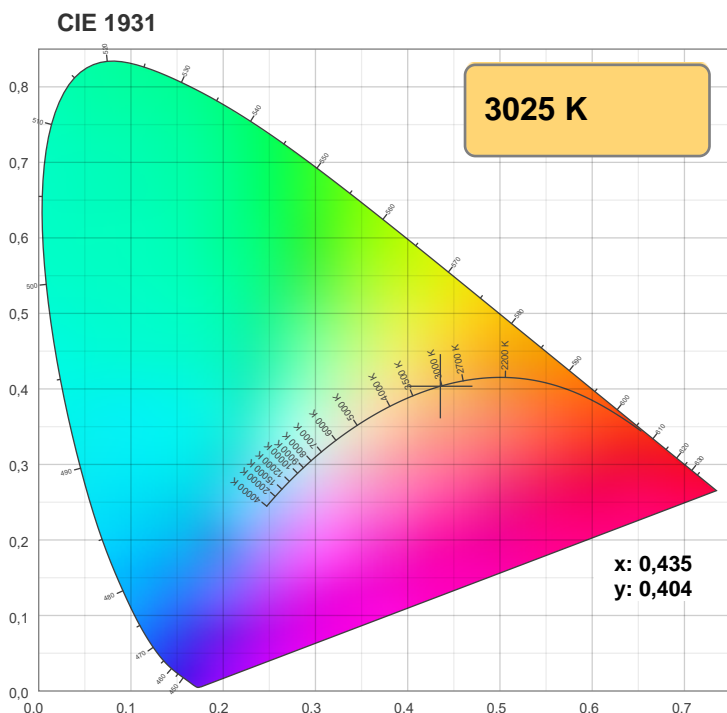

Light efficiency:

Light quality:

Color temperature:

**Output: 404 lm**  
**Peak: 89,3 cd**  
**Power: 4,9 W**  
**PF: 1,0**

Product name:  
**Flex COB RGBW LED-Streifen 24V, 18W, RGBW/3000K, CRI90**  
Item number:  
**E10107**  
Description:

Spectra **173,2°**

Dominante Wellenlänge: 620 und 452

**TM-30: 89,4**

**CRI: 91,5 (R1-R8)**