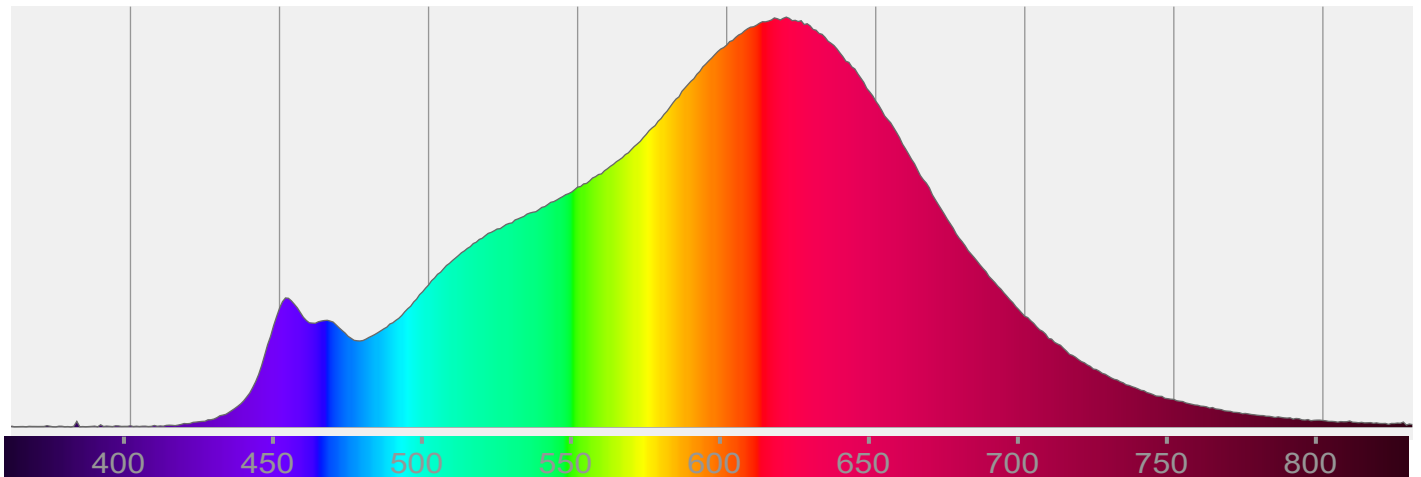

Light efficiency:

Light quality:

Color temperature:

**Output: 404 lm**  
**Peak: 89,3 cd**  
**Power: 4,9 W**  
**PF: 1,0**

Product name:  
**Flex COB RGBW LED-Streifen 24V, 18W, RGBW/3000K, CRI90**  
Item number:  
**E10107**  
Description:

Spectra **173,2°**

Dominante Wellenlänge: 620 und 452

**TM-30: 89,4**

**CRI: 91,5 (R1-R8)**