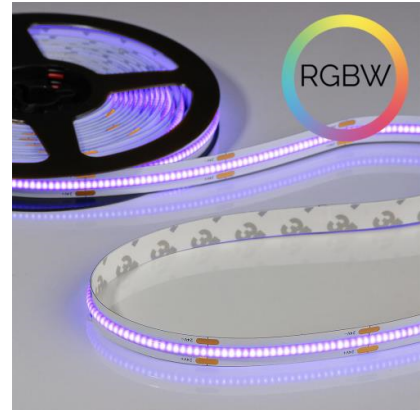

Light efficiency:

Light quality:

Color temperature:

**Output: 404 lm**  
**Peak: 89,3 cd**  
**Power: 4,9 W**  
**PF: 1,0**

Product name:  
**Flex COB RGBW LED-Streifen 24V, 18W, RGBW/3000K, CRI90**  
Item number:  
**E10107**  
Description:

Spectra **173,2°**

Dominante Wellenlänge: 620 und 452

**TM-30: 89,4**

**CRI: 91,5 (R1-R8)**