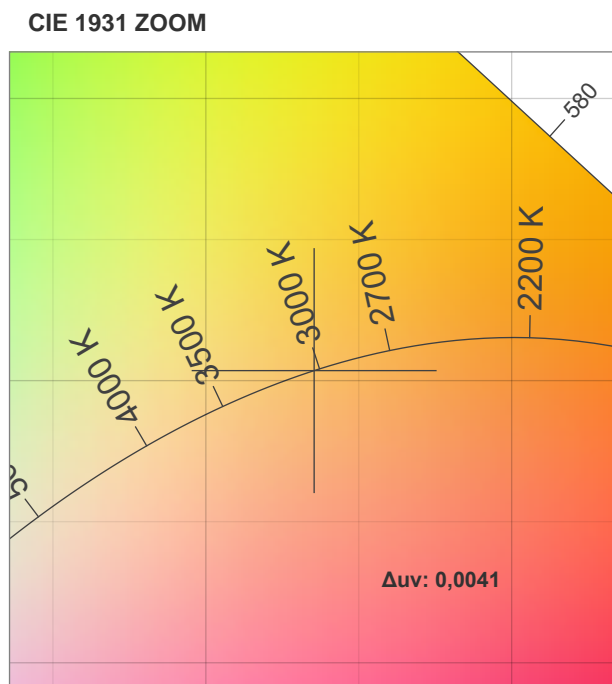

Light efficiency:

Light quality:

Color temperature:

**Output: 404 lm**  
**Peak: 89,3 cd**  
**Power: 4,9 W**  
**PF: 1,0**

Product name:  
**Flex COB RGBW LED-Streifen 24V, 18W, RGBW/3000K, CRI90**  
Item number:  
**E10107**  
Description:

Spectra **173,2°**

Dominante Wellenlänge: 620 und 452

**TM-30: 89,4**

**CRI: 91,5 (R1-R8)**