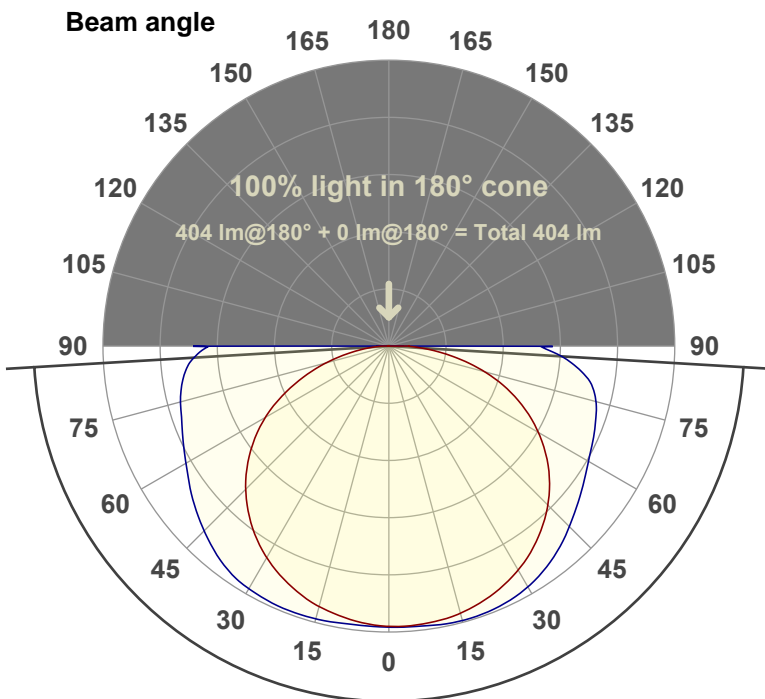

Light efficiency:

Light quality:

Color temperature:

**Output: 404 lm**  
**Peak: 89,3 cd**  
**Power: 4,9 W**  
**PF: 1,0**

Product name:  
**Flex COB RGBW LED-Streifen 24V, 18W, RGBW/3000K, CRI90**  
Item number:  
**E10107**  
Description:

Spectra **173,2°**

Dominante Wellenlänge: 620 und 452

**TM-30: 89,4**

**CRI: 91,5 (R1-R8)**