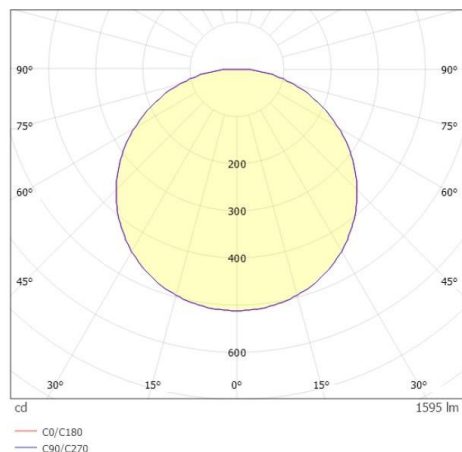

DESCO PRO

222-00240

DESCO PRO S SDI WAND-DECKEN AUFBAULEUCHE aus Aluminium, schwarz, ähnlich RAL 9005, satinierter PMMA Opaldiffuser Ausstrahlwinkel 118°, Lichtaustritt direkt/- indirekt, mit Betriebsgerät, max. 500mA, Dimmbarkeit: Phasenabschnitt, Adapter/Baldachin schwarz, IP54,

SKIZZE

TECHNISCHE DETAILS

Systemleistung [W]	16
Leuchtmittel	LED
Lichtstrom [lm]	1535/1615/1595
Strom Sek. [mA]	500
Lichtfarbe [K]	2700K/3000K/4000K
CRI	>90
Optik	PMMA Opaldiffuser
Betriebsgerät	mit Betriebsgerät
Dimmbarkeit	Phasenabschnitt
Lichtaustritt	direkt/- indirekt
Ausstrahlwinkel [°]	118°
Spannung [V]	220-240V 50/60Hz
Material	Aluminium
Höhe [mm]	68
Durchmesser [mm]	260
Schutzart [IP]	IP54
Schutzklasse	Schutzklasse I
Nettogewicht [kg]	1,20
Farbe Leuchte	schwarz
RAL	9005
Farbe Adapter/Baldachin	schwarz
EAN-Nummer	9010870340510
Lebensdauer [h]	L80 B10 50 000
Umgebungstemperatur	-20° bis +40°
Energieeffizienzkl.	D
Anz Leuchten B16A	160

LICHTVERTEILUNGSKURVE

EnergieLabel

Die Werte sind Bemessungswerte. Leistung und Lichtstrom unterliegen initial einer Toleranz von +/- 10%. Toleranz der Farbtemperatur: +/- 150 K. Die Werte gelten wenn nicht anders angegeben für eine Umgebungstemperatur von 25°C.