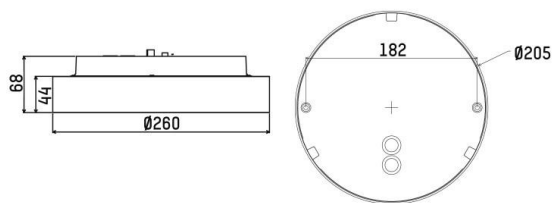

DESCO PRO

222-00240

DESCO PRO S SDI WAND-DECKEN AUFBAULEUCHE aus Aluminium, schwarz, ähnlich RAL 9005, satinierter PMMA Opaldiffuser Ausstrahlwinkel 118°, Lichtaustritt direkt/- indirekt, mit Betriebsgerät, max. 500mA, Dimmbarkeit: Phasenabschnitt, Adapter/Baldachin schwarz, IP54,

SKIZZE

TECHNISCHE DETAILS

Systemleistung [W]	16
Leuchtmittel	LED
Lichtstrom [lm]	1535/1615/1595
Strom Sek. [mA]	500
Lichtfarbe [K]	2700K/3000K/4000K
CRI	>90
Optik	PMMA Opaldiffuser
Betriebsgerät	mit Betriebsgerät
Dimmbarkeit	Phasenabschnitt
Lichtaustritt	direkt/- indirekt
Ausstrahlwinkel [°]	118°
Spannung [V]	220-240V 50/60Hz
Material	Aluminium
Höhe [mm]	68
Durchmesser [mm]	260
Schutzart [IP]	IP54
Schutzklasse	Schutzklasse I
Nettogewicht [kg]	1,20
Farbe Leuchte	schwarz
RAL	9005
Farbe Adapter/Baldachin	schwarz
EAN-Nummer	9010870340510
Lebensdauer [h]	L80 B10 50 000
Umgebungstemperatur	-20° bis +40°
Energieeffizienzkl.	D
Anz Leuchten B16A	160

LICHTVERTEILUNGSKURVE

EnergieLabel

Die Werte sind Bemessungswerte. Leistung und Lichtstrom unterliegen initial einer Toleranz von +/- 10%. Toleranz der Farbtemperatur: +/- 150 K. Die Werte gelten wenn nicht anders angegeben für eine Umgebungstemperatur von 25°C.