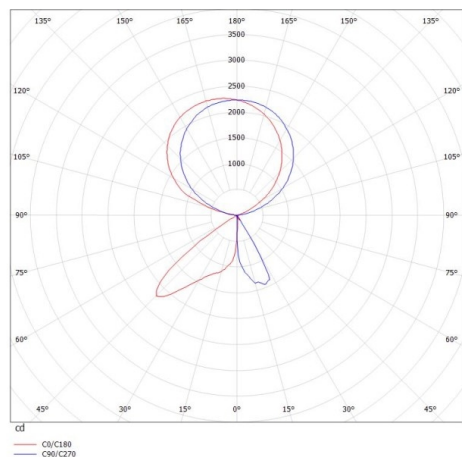

CONCEPT

723-001110119660

CONCEPT LEFT F STEHLEUCHTE aus Aluminium, schwarz, ähnlich RAL 9005, mikrofaccierter Freiformflächenreflektor Ausstrahlwinkel für Einzelarbeitsplatz, Lichtaustritt direkt/- indirekt 30:70, UGR <19, mit Betriebsgerät, max. 1500mA, Dimmbarkeit: nicht dimmbar, Kabel schwarz, IP20, Folientaster mit USB Anschluss (max. 1A)

SKIZZE

TECHNISCHE DETAILS

Systemleistung [W]	70
Leuchtmittel	LED
Lichtstrom [lm]	7400
Strom Sek.[mA]	1500
Lichtfarbe [K]	3000K
CRI	>80
UGR	<19
Optik	mikrofaccierter Freiformflächenreflektor
Designer	INHOUSE
Betriebsgerät	mit Betriebsgerät
Dimmbarkeit	nicht dimmbar
Lichtaustritt	direkt/- indirekt 30:70
Ausstrahlwinkel [°]	für Einzelarbeitsplatz
Spannung [V]	220-240V AC/DC
Material	Aluminium
Länge [mm]	355
Breite [mm]	131
Höhe [mm]	2077
Schutzart [IP]	IP20
Schutzklasse	Schutzklasse I
Nettogewicht [kg]	12,73
Farbe Leuchte	schwarz
RAL	9005
Kabel	schwarz
EAN-Nummer	9010506307931
Lebensdauer [h]	L80 B10 50 000
Energieeffizienzkl.	D
Anz Leuchten B16A	24

LICHTVERTEILUNGSKURVE

Die Werte sind Bemessungswerte. Leistung und Lichtstrom unterliegen initial einer Toleranz von +/- 10%. Toleranz der Farbtemperatur: +/- 150 K. Die Werte gelten wenn nicht anders angegeben für eine Umgebungstemperatur von 25°C.