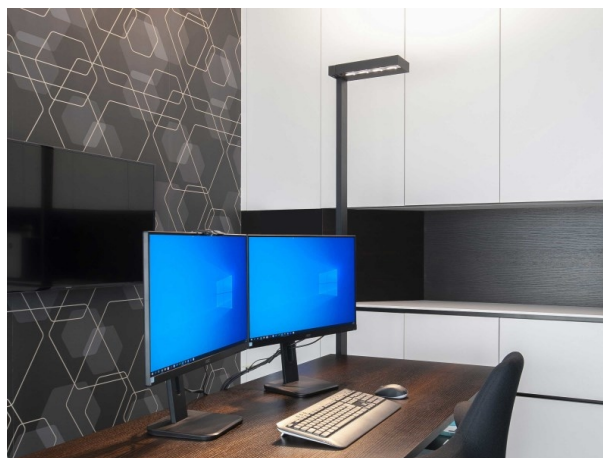

CONCEPT

723-001110119660

CONCEPT LEFT F STEHLEUCHTE aus Aluminium, schwarz, ähnlich RAL 9005, mikrofaccierter Freiformflächenreflektor Ausstrahlwinkel für Einzelarbeitsplatz, Lichtaustritt direkt/- indirekt 30:70, UGR <19, mit Betriebsgerät, max. 1500mA, Dimmbarkeit: nicht dimmbar, Kabel schwarz, IP20, Folientaster mit USB Anschluss (max. 1A)

SKIZZE

TECHNISCHE DETAILS

Systemleistung [W]	70
Leuchtmittel	LED
Lichtstrom [lm]	7400
Strom Sek.[mA]	1500
Lichtfarbe [K]	3000K
CRI	>80
UGR	<19
Optik	mikrofaccierter Freiformflächenreflektor
Designer	INHOUSE
Betriebsgerät	mit Betriebsgerät
Dimmbarkeit	nicht dimmbar
Lichtaustritt	direkt/- indirekt 30:70
Ausstrahlwinkel [°]	für Einzelarbeitsplatz
Spannung [V]	220-240V AC/DC
Material	Aluminium
Länge [mm]	355
Breite [mm]	131
Höhe [mm]	2077
Schutzart [IP]	IP20
Schutzklasse	Schutzklasse I
Nettogewicht [kg]	12,73
Farbe Leuchte	schwarz
RAL	9005
Kabel	schwarz
EAN-Nummer	9010506307931
Lebensdauer [h]	L80 B10 50 000
Energieeffizienzkl.	D
Anz Leuchten B16A	24