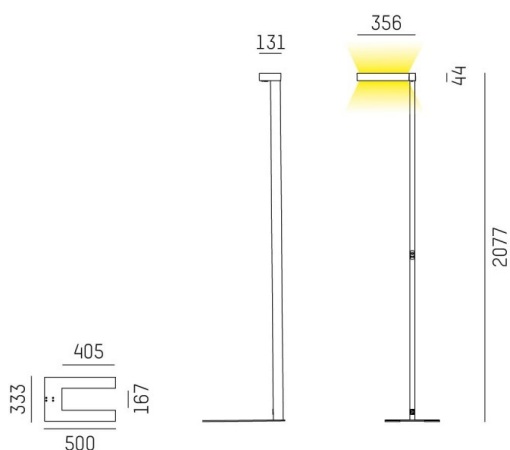

CONCEPT

723-001110119660

CONCEPT LEFT F STEHLEUCHTE aus Aluminium, schwarz, ähnlich RAL 9005, mikrofaccierter Freiformflächenreflektor Ausstrahlwinkel für Einzelarbeitsplatz, Lichtaustritt direkt/- indirekt 30:70, UGR <19, mit Betriebsgerät, max. 1500mA, Dimmbarkeit: nicht dimmbar, Kabel schwarz, IP20, Folientaster mit USB Anschluss (max. 1A)

SKIZZE

TECHNISCHE DETAILS

Systemleistung [W]	70
Leuchtmittel	LED
Lichtstrom [lm]	7400
Strom Sek.[mA]	1500
Lichtfarbe [K]	3000K
CRI	>80
UGR	<19
Optik	mikrofaccierter Freiformflächenreflektor
Designer	INHOUSE
Betriebsgerät	mit Betriebsgerät
Dimmbarkeit	nicht dimmbar
Lichtaustritt	direkt/- indirekt 30:70
Ausstrahlwinkel [°]	für Einzelarbeitsplatz
Spannung [V]	220-240V AC/DC
Material	Aluminium
Länge [mm]	355
Breite [mm]	131
Höhe [mm]	2077
Schutzart [IP]	IP20
Schutzklasse	Schutzklasse I
Nettogewicht [kg]	12,73
Farbe Leuchte	schwarz
RAL	9005
Kabel	schwarz
EAN-Nummer	9010506307931
Lebensdauer [h]	L80 B10 50 000
Energieeffizienzkl.	D
Anz Leuchten B16A	24

LICHTVERTEILUNGSKURVE

Die Werte sind Bemessungswerte. Leistung und Lichtstrom unterliegen initial einer Toleranz von +/- 10%. Toleranz der Farbtemperatur: +/- 150 K. Die Werte gelten wenn nicht anders angegeben für eine Umgebungstemperatur von 25°C.