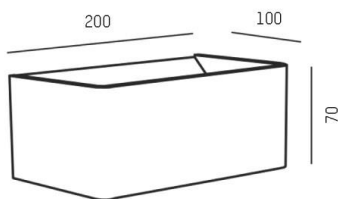

ALICA

472-0000790003063

ALICA W WANDAUFBAULEUCHTE aus Aluminium, schwarz gold, ähnlich RAL 9005/1036, Lichtaustritt direkt/- indirekt, mit Betriebsgerät, max. 200mA, Dimmbarkeit: nicht dimmbar, IP20,

SKIZZE

TECHNISCHE DETAILS

Systemleistung [W]	8
Leuchtmittel	LED
Lichtstrom [lm]	320
Strom Sek.[mA]	200
Lichtfarbe [K]	3000K
CRI	>90
Betriebsgerät	mit Betriebsgerät
Dimmbarkeit	nicht dimmbar
Lichtaustritt	direkt/- indirekt
Spannung [V]	220-240V 50/60Hz
Material	Aluminium
Länge [mm]	200
Breite [mm]	100
Höhe [mm]	70
Schutzart [IP]	IP20
Schutzklasse	Schutzklasse I
Nettogewicht [kg]	0,71
Farbe Leuchte	schwarz gold
RAL	9005/1036
EAN-Nummer	9008905934032
Lebensdauer [h]	L80 B10 20 000
Energieeffizienzkl.	D