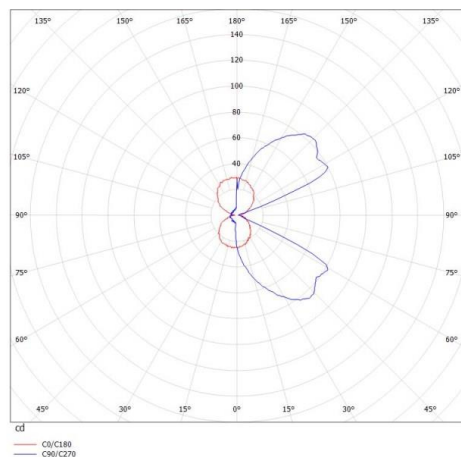

ALICA

472-0000790003063

ALICA W WANDAUFBAULEUCHTE aus Aluminium, schwarz gold, ähnlich RAL 9005/1036, Lichtaustritt direkt/- indirekt, mit Betriebsgerät, max. 200mA, Dimmbarkeit: nicht dimmbar, IP20,

SKIZZE

TECHNISCHE DETAILS

Systemleistung [W]	8
Leuchtmittel	LED
Lichtstrom [lm]	320
Strom Sek.[mA]	200
Lichtfarbe [K]	3000K
CRI	>90
Betriebsgerät	mit Betriebsgerät
Dimmbarkeit	nicht dimmbar
Lichtaustritt	direkt/- indirekt
Spannung [V]	220-240V 50/60Hz
Material	Aluminium
Länge [mm]	200
Breite [mm]	100
Höhe [mm]	70
Schutzart [IP]	IP20
Schutzklasse	Schutzklasse I
Nettogewicht [kg]	0,71
Farbe Leuchte	schwarz gold
RAL	9005/1036
EAN-Nummer	9008905934032
Lebensdauer [h]	L80 B10 20 000
Energieeffizienzkl.	D

LICHTVERTEILUNGSKURVE

Energielabel

Die Werte sind Bemessungswerte. Leistung und Lichtstrom unterliegen initial einer Toleranz von +/- 10%. Toleranz der Farbtemperatur: +/- 150 K. Die Werte gelten wenn nicht anders angegeben für eine Umgebungstemperatur von 25°C.