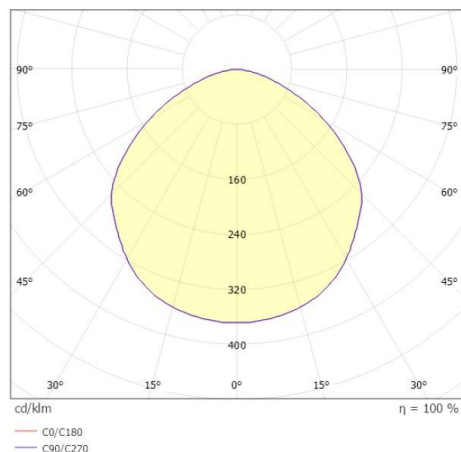

LUMERO+

222-00371

TRI PD LICHTEINSATZ aus Aluminium, schwarz, ähnlich RAL 9005, Dekor weiß, Glas satiniert schwarz, Ausstrahlwinkel 110°, Lichtaustritt direkt, drehbar 355, schwenkbar 90, ohne Betriebsgerät, Dimmbarkeit: siehe Betriebsgerät, Kabel schwarz, Stoffgeflecht, Pendellänge 2000mm, IP20,

SKIZZE

TECHNISCHE DETAILS

Leuchtmittel	LED 9W
Lichtstrom [lm]	690
Lichtfarbe [K]	3000K
CRI	>90
Optik	Glas satiniert
Betriebsgerät	ohne Betriebsgerät
Dimmbarkeit	siehe Betriebsgerät
Lichtaustritt	direkt
Ausstrahlwinkel [°]	110°
Material	Aluminium
Höhe [mm]	154
Pendellänge [mm]	2000
Durchmesser [mm]	250
Schutzart [IP]	IP20
Schutzklasse	Schutzklasse III
Stoßfestigkeit	IK02
Nettogewicht [kg]	1,00
Farbe Leuchte	schwarz
RAL	9005
Farbe Glas/Schirm	schwarz
Farbe Dekor	weiß
Kabel	schwarz, Stoffgeflecht
EAN-Nummer	9010979442269
Lebensdauer [h]	50 000 L80 B10
Umgebungstemperatur	-20° bis +45°
Energieeffizienzkl.	E

LICHTVERTEILUNGSKURVE

EnergieLabel

Die Werte sind Bemessungswerte. Leistung und Lichtstrom unterliegen initial einer Toleranz von +/- 10%. Toleranz der Farbtemperatur: +/- 150 K. Die Werte gelten wenn nicht anders angegeben für eine Umgebungstemperatur von 25°C.