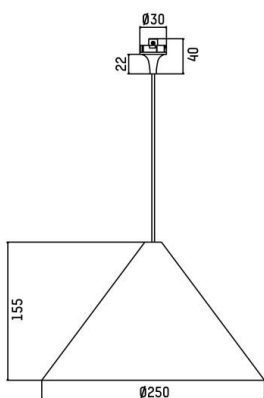

LUMERO+

222-00371

TRI PD LICHTEINSATZ aus Aluminium, schwarz, ähnlich RAL 9005, Dekor weiß, Glas satiniert schwarz, Ausstrahlwinkel 110°, Lichtaustritt direkt, drehbar 355, schwenkbar 90, ohne Betriebsgerät, Dimmbarkeit: siehe Betriebsgerät, Kabel schwarz, Stoffgeflecht, Pendellänge 2000mm, IP20,

SKIZZE

TECHNISCHE DETAILS

Leuchtmittel	LED 9W
Lichtstrom [lm]	690
Lichtfarbe [K]	3000K
CRI	>90
Optik	Glas satiniert
Betriebsgerät	ohne Betriebsgerät
Dimmbarkeit	siehe Betriebsgerät
Lichtaustritt	direkt
Ausstrahlwinkel [°]	110°
Material	Aluminium
Höhe [mm]	154
Pendellänge [mm]	2000
Durchmesser [mm]	250
Schutzart [IP]	IP20
Schutzklasse	Schutzklasse III
Stoßfestigkeit	IK02
Nettogewicht [kg]	1,00
Farbe Leuchte	schwarz
RAL	9005
Farbe Glas/Schirm	schwarz
Farbe Dekor	weiß
Kabel	schwarz, Stoffgeflecht
EAN-Nummer	9010979442269
Lebensdauer [h]	50 000 L80 B10
Umgebungstemperatur	-20° bis +45°
Energieeffizienzkl.	E

LICHTVERTEILUNGSKURVE

EnergieLabel

Die Werte sind Bemessungswerte. Leistung und Lichtstrom unterliegen initial einer Toleranz von +/- 10%. Toleranz der Farbtemperatur: +/- 150 K. Die Werte gelten wenn nicht anders angegeben für eine Umgebungstemperatur von 25°C.