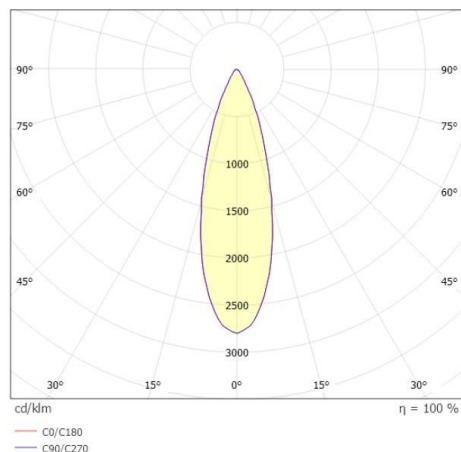

MIMO

333-00091

MIMO DOUBLE F STEHLEUCHTE aus Aluminium, anthrazit, ähnlich RAL 7016, Linse Accessoire: Ladestation, Ausstrahlwinkel 30°, Lichtaustritt direkt, UGR <16, schwenkbar 360°, Dimmbarkeit: Touch Dim, IP54, max. 7h autonomer Betrieb,

SKIZZE

TECHNISCHE DETAILS

Systemleistung [W]	2X 2,2
Leuchtmittel	LED
Lichtstrom [lm]	100
Lichtfarbe [K]	2700K
CRI	>80
UGR	<16
Optik	Linse
Dimmbarkeit	Touch Dim
Lichtaustritt	direkt
Ausstrahlwinkel [°]	30°
Spannung [V]	220-240V 50/60Hz
Material	Aluminium
Breite [mm]	200
Höhe [mm]	1200
Durchmesser [mm]	200
Schutzart [IP]	IP54
Schutzklasse	Schutzklasse III
Nettogewicht [kg]	2,75
Farbe Leuchte	anthrazit
RAL	7016
EAN-Nummer	9010979261242
Energieeffizienzkl.	E

LICHTVERTEILUNGSKURVE

Die Werte sind Bemessungswerte. Leistung und Lichtstrom unterliegen initial einer Toleranz von +/- 10%. Toleranz der Farbtemperatur: +/- 150 K. Die Werte gelten wenn nicht anders angegeben für eine Umgebungstemperatur von 25°C.