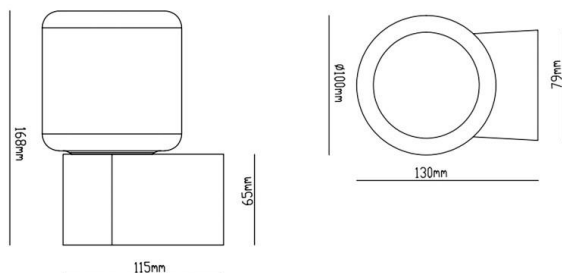

LANU W

222-00116

LANU FLAT W WANDAUFBAULEUCHTE weiß, ähnlich RAL 9003, weiß, Lichtaustritt direkt, Dimmbarkeit: siehe Leuchtmittel, IP44,

SKIZZE

TECHNISCHE DETAILS

Leuchtmittel	QT14 G9 5W
Anz. Fassungen	1x
Fassung	G9
Dimmbarkeit	siehe Leuchtmittel
Lichtaustritt	direkt
Spannung [V]	220-240V 50/60Hz
Länge [mm]	115
Breite [mm]	100
Höhe [mm]	168
Durchmesser [mm]	100
Schutzart [IP]	IP44
Schutzklasse	Schutzklasse I
Nettogewicht [kg]	13,26
Farbe Leuchte	weiß
RAL	9003
Farbe Glas/Schirm	weiß
EAN-Nummer	9010870534650

LICHTVERTEILUNGSKURVE

Energielabel

Die Werte sind Bemessungswerte. Leistung und Lichtstrom unterliegen initial einer Toleranz von +/- 10%. Toleranz der Farbtemperatur: +/- 150 K. Die Werte gelten wenn nicht anders angegeben für eine Umgebungstemperatur von 25°C.