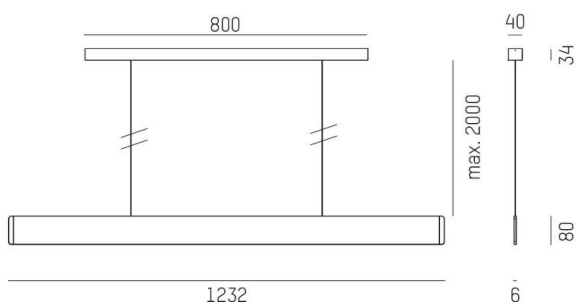

AFTER 8

678-0030110242qc

AFTER 8 SHORT PDI HÄNGELEUCHE aus Aluminium, schwarz, Opaldiffuser Lichtaustritt direkt/- indirekt 60:40, mit Betriebsgerät, max. 1050mA, Dimmbarkeit: Casambi, Kabel Spannungsführung in den Abhängeseilen, Adapter/Baldachin weiß, Pendellänge 2000mm, IP20,

SKIZZE

TECHNISCHE DETAILS

Systemleistung [W]	41
Leuchtmittel	LED
Lichtstrom [lm]	1530
Strom Sek. [mA]	1050
Lichtfarbe [K]	4000K
CRI	>90
Optik	Opaldiffuser
Designer	INHOUSE
Betriebsgerät	mit Betriebsgerät
Dimmbarkeit	Casambi
Lichtaustritt	direkt/- indirekt 60:40
Spannung [V]	220-240V 50/60Hz
Material	Aluminium
Länge [mm]	1232
Breite [mm]	6
Höhe [mm]	80
Pendellänge [mm]	2000
Schutzart [IP]	IP20
Schutzklasse	Schutzklasse I
Nettogewicht [kg]	3,83
Farbe Leuchte	schwarz
Farbe Adapter/Baldachin	weiß
Kabel	Spannungsführung in den Abhängeseilen
EAN-Nummer	9010979522619
Lebensdauer [h]	L80 B10 50 000
Energieeffizienzkl.	E
Anz Leuchten B16A	15

LICHTVERTEILUNGSKURVE

Energielabel

Die Werte sind Bemessungswerte. Leistung und Lichtstrom unterliegen initial einer Toleranz von +/- 10%. Toleranz der Farbtemperatur: +/- 150 K. Die Werte gelten wenn nicht anders angegeben für eine Umgebungstemperatur von 25°C.