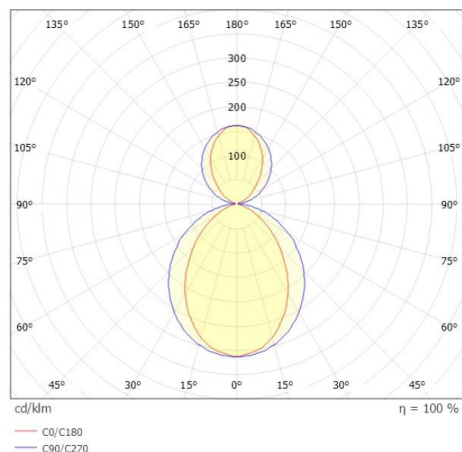

SKIZZE

TECHNISCHE DETAILS

Systemleistung [W]	41
Leuchtmittel	LED
Lichtstrom [lm]	1530
Strom Sek. [mA]	1050
Lichtfarbe [K]	4000K
CRI	>90
Optik	Opaldiffuser
Designer	INHOUSE
Betriebsgerät	mit Betriebsgerät
Dimmbarkeit	Casambi
Lichtaustritt	direkt/- indirekt 60:40
Spannung [V]	220-240V 50/60Hz
Material	Aluminium
Länge [mm]	1232
Breite [mm]	6
Höhe [mm]	80
Pendellänge [mm]	2000
Schutzart [IP]	IP20
Schutzklasse	Schutzklasse I
Nettogewicht [kg]	3,83
Farbe Leuchte	schwarz
Farbe Adapter/Baldachin	weiß
Kabel	Spannungsführung in den Abhängeseilen
EAN-Nummer	9010979522619
Lebensdauer [h]	L80 B10 50 000
Energieeffizienzkl.	E
Anz Leuchten B16A	15

LICHTVERTEILUNGSKURVE

Energielabel

Die Werte sind Bemessungswerte. Leistung und Lichtstrom unterliegen initial einer Toleranz von +/- 10%. Toleranz der Farbtemperatur: +/- 150 K. Die Werte gelten wenn nicht anders angegeben für eine Umgebungstemperatur von 25°C.