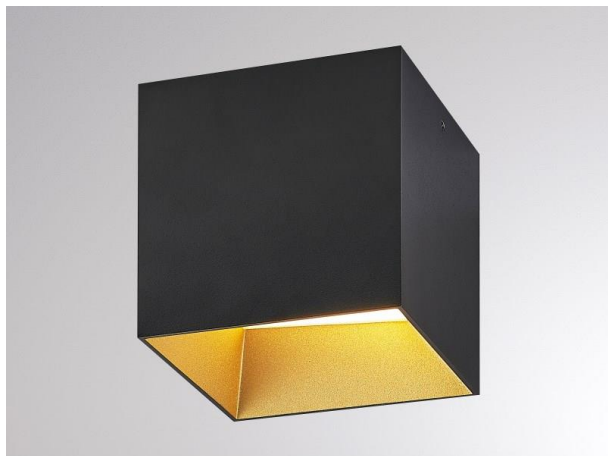

POLUS

276-0091190003063

POLUS SD DECKENAUFBAULEUCHE aus Aluminium, schwarz gold matt, ähnlich RAL 9005/1036, Lichtaustritt direkt, mit Betriebsgerät, Dimmbarkeit: nicht dimmbar, IP44,

SKIZZE

TECHNISCHE DETAILS

Systemleistung [W]	12
Leuchtmittel	LED
Lichtstrom [lm]	750
Lichtfarbe [K]	3000K
CRI	>90
Betriebsgerät	mit Betriebsgerät
Dimmbarkeit	nicht dimmbar
Lichtaustritt	direkt
Spannung [V]	220-240V 50/60Hz
Material	Aluminium
Länge [mm]	105
Breite [mm]	105
Höhe [mm]	105
Schutzart [IP]	IP44
Schutzklasse	Schutzklasse I
Nettogewicht [kg]	0,71
Farbe Leuchte	schwarz gold matt
RAL	9005/1036
EAN-Nummer	9008905906565
Lebensdauer [h]	L80 B10 20 000
Energieeffizienzkl.	F