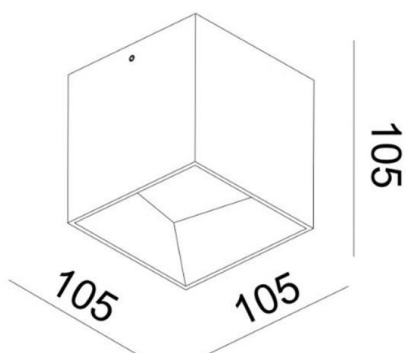

POLUS

276-0091190003063

POLUS SD DECKENAUFBAULEUCHE aus Aluminium, schwarz gold matt, ähnlich RAL 9005/1036, Lichtaustritt direkt, mit Betriebsgerät, Dimmbarkeit: nicht dimmbar, IP44,

SKIZZE

TECHNISCHE DETAILS

Systemleistung [W]	12
Leuchtmittel	LED
Lichtstrom [lm]	750
Lichtfarbe [K]	3000K
CRI	>90
Betriebsgerät	mit Betriebsgerät
Dimmbarkeit	nicht dimmbar
Lichtaustritt	direkt
Spannung [V]	220-240V 50/60Hz
Material	Aluminium
Länge [mm]	105
Breite [mm]	105
Höhe [mm]	105
Schutzart [IP]	IP44
Schutzklasse	Schutzklasse I
Nettogewicht [kg]	0,71
Farbe Leuchte	schwarz gold matt
RAL	9005/1036
EAN-Nummer	9008905906565
Lebensdauer [h]	L80 B10 20 000
Energieeffizienzkl.	F