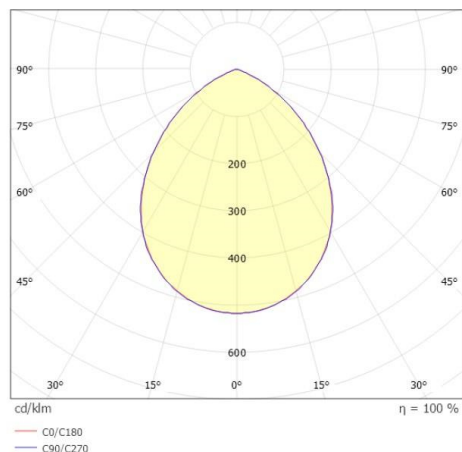

POLUS

276-0091190003063

POLUS SD DECKENAUFBAULEUCHE aus Aluminium, schwarz gold matt, ähnlich RAL 9005/1036, Lichtaustritt direkt, mit Betriebsgerät, Dimmbarkeit: nicht dimmbar, IP44,

SKIZZE

TECHNISCHE DETAILS

Systemleistung [W]	12
Leuchtmittel	LED
Lichtstrom [lm]	750
Lichtfarbe [K]	3000K
CRI	>90
Betriebsgerät	mit Betriebsgerät
Dimmbarkeit	nicht dimmbar
Lichtaustritt	direkt
Spannung [V]	220-240V 50/60Hz
Material	Aluminium
Länge [mm]	105
Breite [mm]	105
Höhe [mm]	105
Schutzart [IP]	IP44
Schutzklasse	Schutzklasse I
Nettogewicht [kg]	0,71
Farbe Leuchte	schwarz gold matt
RAL	9005/1036
EAN-Nummer	9008905906565
Lebensdauer [h]	L80 B10 20 000
Energieeffizienzkl.	F

LICHTVERTEILUNGSKURVE

Die Werte sind Bemessungswerte. Leistung und Lichtstrom unterliegen initial einer Toleranz von +/- 10%. Toleranz der Farbtemperatur: +/- 150 K. Die Werte gelten wenn nicht anders angegeben für eine Umgebungstemperatur von 25°C.