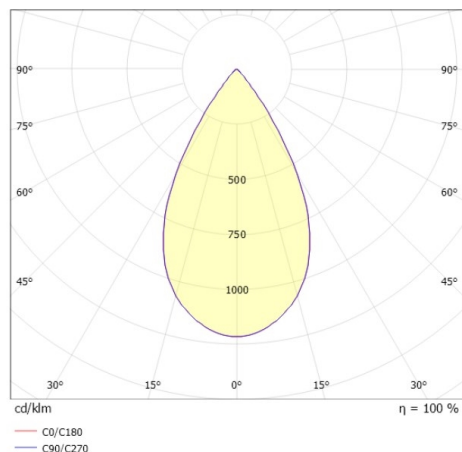

DARK NIGHT XS

684-00602082466dv1

DARK NIGHT XS PD HÄNGELEUCHE aus Aluminium, schwarz, ähnlich RAL 9005, Dekor silber, hocheffizienter, vakuumbedampfter Reflektor aus Aluminium Ausstrahlwinkel 60°, Lichtaustritt direkt, UGR <19, mit Betriebsgerät, max. 500mA, Dimmbarkeit: DALI, Kabel schwarz, Adapter/Baldachin schwarz, Pendellänge 3000mm, IP20,

SKIZZE

TECHNISCHE DETAILS

Systemleistung [W]	20
Leuchtmittel	LED
Lichtstrom [lm]	1760
Strom Sek. [mA]	500
Lichtfarbe [K]	4000K
CRI	>90
UGR	<19
Optik	vakuumbedampfter Reflektor aus Aluminium
Designer	INHOUSE
Betriebsgerät	mit Betriebsgerät
Dimmbarkeit	DALI
Lichtaustritt	direkt
Ausstrahlwinkel [°]	60°
Spannung [V]	220-240V 50/60Hz
Material	Aluminium
Länge [mm]	60
Höhe [mm]	120
Pendellänge [mm]	3000
Durchmesser [mm]	60
Schutzart [IP]	IP20
Schutzklasse	Schutzklasse I
Stoßfestigkeit	IK02
Nettogewicht [kg]	0,96
Farbe Leuchte	schwarz
RAL	9005
Farbe Adapter/Baldachin	schwarz
Farbe Dekor	silber
Kabel	schwarz
EAN-Nummer	9010506862980
Lebensdauer [h]	L80 B10 50 000
Energieeffizienzkl.	D

LICHTVERTEILUNGSKURVE

Die Werte sind Bemessungswerte. Leistung und Lichtstrom unterliegen initial einer Toleranz von +/- 10%. Toleranz der Farbtemperatur: +/- 150 K. Die Werte gelten wenn nicht anders angegeben für eine Umgebungstemperatur von 25°C.