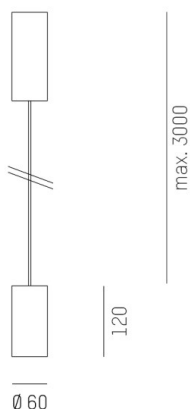

DARK NIGHT XS

684-00602082466dv1

DARK NIGHT XS PD HÄNGELEUCHE aus Aluminium, schwarz, ähnlich RAL 9005, Dekor silber, hocheffizienter, vakuumbedampfter Reflektor aus Aluminium Ausstrahlwinkel 60°, Lichtaustritt direkt, UGR <19, mit Betriebsgerät, max. 500mA, Dimmbarkeit: DALI, Kabel schwarz, Adapter/Baldachin schwarz, Pendellänge 3000mm, IP20,

SKIZZE

TECHNISCHE DETAILS

Systemleistung [W]	20
Leuchtmittel	LED
Lichtstrom [lm]	1760
Strom Sek. [mA]	500
Lichtfarbe [K]	4000K
CRI	>90
UGR	<19
Optik	vakuumbedampfter Reflektor aus Aluminium
Designer	INHOUSE
Betriebsgerät	mit Betriebsgerät
Dimmbarkeit	DALI
Lichtaustritt	direkt
Ausstrahlwinkel [°]	60°
Spannung [V]	220-240V 50/60Hz
Material	Aluminium
Länge [mm]	60
Höhe [mm]	120
Pendellänge [mm]	3000
Durchmesser [mm]	60
Schutzart [IP]	IP20
Schutzklasse	Schutzklasse I
Stoßfestigkeit	IK02
Nettogewicht [kg]	0,96
Farbe Leuchte	schwarz
RAL	9005
Farbe Adapter/Baldachin	schwarz
Farbe Dekor	silber
Kabel	schwarz
EAN-Nummer	9010506862980
Lebensdauer [h]	L80 B10 50 000
Energieeffizienzkl.	D

LICHTVERTEILUNGSKURVE

Die Werte sind Bemessungswerte. Leistung und Lichtstrom unterliegen initial einer Toleranz von +/- 10%. Toleranz der Farbtemperatur: +/- 150 K. Die Werte gelten wenn nicht anders angegeben für eine Umgebungstemperatur von 25°C.