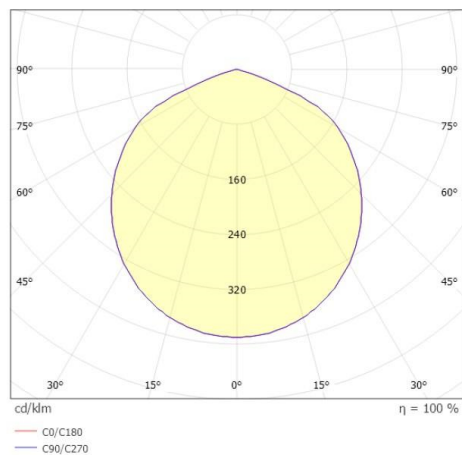

CARMI

472-1229060

CARMI SD DECKENAUFBAULEUCHTE aus Aluminium, schwarz matt, ähnlich RAL 9005, Lichtaustritt direkt, mit Betriebsgerät, max. 300mA, Dimmbarkeit: nicht dimmbar, IP20,

SKIZZE

TECHNISCHE DETAILS

| | |
|---------------------|-------------------|
| Systemleistung [W] | 13,5 |
| Leuchtmittel | LED |
| Lichtstrom [lm] | 840 |
| Strom Sek. [mA] | 300 |
| Lichtfarbe [K] | 3000K |
| CRI | >90 |
| Betriebsgerät | mit Betriebsgerät |
| Dimmbarkeit | nicht dimmbar |
| Lichtaustritt | direkt |
| Spannung [V] | 36 VDC |
| Material | Aluminium |
| Höhe [mm] | 55 |
| Durchmesser [mm] | 140 |
| Schutzart [IP] | IP20 |
| Schutzklasse | Schutzklasse I |
| Nettogewicht [kg] | 1,03 |
| Farbe Leuchte | schwarz matt |
| RAL | 9005 |
| EAN-Nummer | 9010506037951 |
| Lebensdauer [h] | L80 B10 20 000 |
| Energieeffizienzkl. | 0 |

LICHTVERTEILUNGSKURVE

Die Werte sind Bemessungswerte. Leistung und Lichtstrom unterliegen initial einer Toleranz von +/- 10%. Toleranz der Farbtemperatur: +/- 150 K. Die Werte gelten wenn nicht anders angegeben für eine Umgebungstemperatur von 25°C.