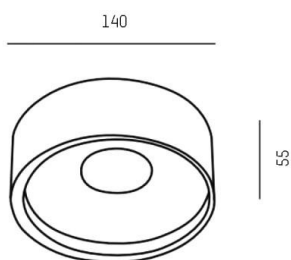

CARMI

472-1229060

CARMI SD DECKENAUFBAULEUCHTE aus Aluminium, schwarz matt, ähnlich RAL 9005, Lichtaustritt direkt, mit Betriebsgerät, max. 300mA, Dimmbarkeit: nicht dimmbar, IP20,

SKIZZE

TECHNISCHE DETAILS

| | |
|---------------------|-------------------|
| Systemleistung [W] | 13,5 |
| Leuchtmittel | LED |
| Lichtstrom [lm] | 840 |
| Strom Sek. [mA] | 300 |
| Lichtfarbe [K] | 3000K |
| CRI | >90 |
| Betriebsgerät | mit Betriebsgerät |
| Dimmbarkeit | nicht dimmbar |
| Lichtaustritt | direkt |
| Spannung [V] | 36 VDC |
| Material | Aluminium |
| Höhe [mm] | 55 |
| Durchmesser [mm] | 140 |
| Schutzart [IP] | IP20 |
| Schutzklasse | Schutzklasse I |
| Nettogewicht [kg] | 1,03 |
| Farbe Leuchte | schwarz matt |
| RAL | 9005 |
| EAN-Nummer | 9010506037951 |
| Lebensdauer [h] | L80 B10 20 000 |
| Energieeffizienzkl. | 0 |