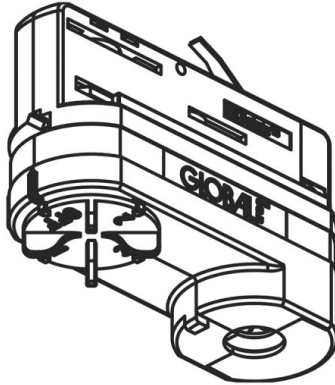

NOA SYSTEM

208-19130681

SKIZZE

TECHNISCHE DETAILS

Dimmbarkeit	nicht dimmbar
Material	Kunststoff
Länge [mm]	84
Breite [mm]	32
Höhe [mm]	55
Schutzart [IP]	IP20
Nettogewicht [kg]	0,06
Farbe Leuchte	weiß
RAL	9016
EAN-Nummer	6410014530686