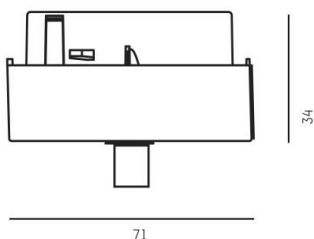

VOLARE

652-0080200006

SKIZZE

TECHNISCHE DETAILS

Designer	INHOUSE
Dimmbarkeit	nicht dimmbar
Spannung [V]	220-240V 50/60Hz
Material	Kunststoff
Länge [mm]	71
Breite [mm]	18
Höhe [mm]	34
Schutzart [IP]	IP20
Schutzklasse	Schutzklasse I
Nettogewicht [kg]	0,04
Farbe Leuchte	schwarz
RAL	9005
EAN-Nummer	9008905759338

LICHTVERTEILUNGSKURVE

Energielabel

Die Werte sind Bemessungswerte. Leistung und Lichtstrom unterliegen initial einer Toleranz von +/- 10%. Toleranz der Farbtemperatur: +/- 150 K. Die Werte gelten wenn nicht anders angegeben für eine Umgebungstemperatur von 25°C.