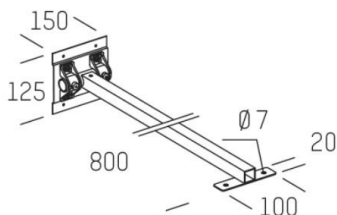

RODIO

125-99550900

SKIZZE

TECHNISCHE DETAILS

Dimmbarkeit	nicht dimmbar
Material	Stahl
Länge [mm]	800
Breite [mm]	150
Höhe [mm]	125
Schutzart (IP)	IP66
Nettogewicht [kg]	0,84
Farbe Leuchte	anthrazit
EAN-Nummer	8012952153217

LICHTVERTEILUNGSKURVE

Die Werte sind Bemessungswerte. Leistung und Lichtstrom unterliegen initial einer Toleranz von +/- 10%.
Toleranz der Farbtemperatur: +/- 150 K. Die Werte gelten wenn nicht anders angegeben für eine Umgebungstemperatur von 25°C.