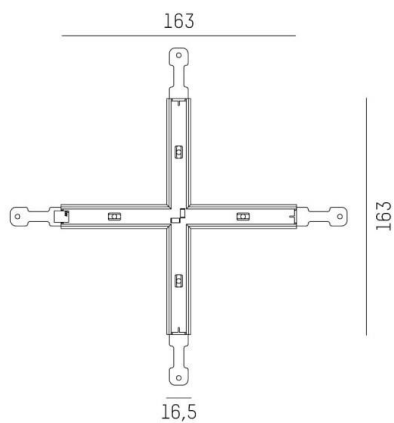

MAGNETICS H

708-00509000006d

SKIZZE

TECHNISCHE DETAILS

Designer	INHOUSE
Betriebsgerät	ohne Betriebsgerät
Dimmbarkeit	DALI
Material	stranggepresstem Aluminiumprofil
Breite [mm]	163
Höhe [mm]	35
Schutzart [IP]	IP20
Schutzklasse	Schutzklasse III
Nettogewicht [kg]	0,30
Farbe Leuchte	schwarz
RAL	9005
EAN-Nummer	9010506687507

LICHTVERTEILUNGSKURVE

Energielabel

Die Werte sind Bemessungswerte. Leistung und Lichtstrom unterliegen initial einer Toleranz von +/- 10%. Toleranz der Farbtemperatur: +/- 150 K. Die Werte gelten wenn nicht anders angegeben für eine Umgebungstemperatur von 25°C.