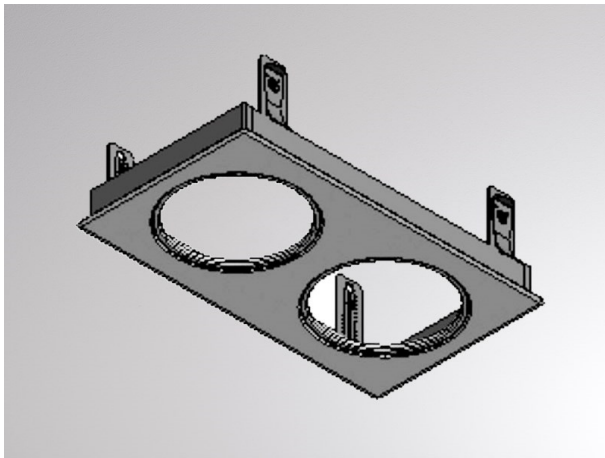

ONLY

544-214

SKIZZE

TECHNISCHE DETAILS

Designer	INHOUSE
Dimmbarkeit	nicht dimmbar
Material	Metall
Länge [mm]	410
Breite [mm]	230
D-Ausschn. [mm]	216x396
Einbautiefe [mm]	111
Schutzart [IP]	IP20
Nettogewicht [kg]	0,06
Farbe Leuchte	grau
RAL	9006
EAN-Nummer	9008905203756