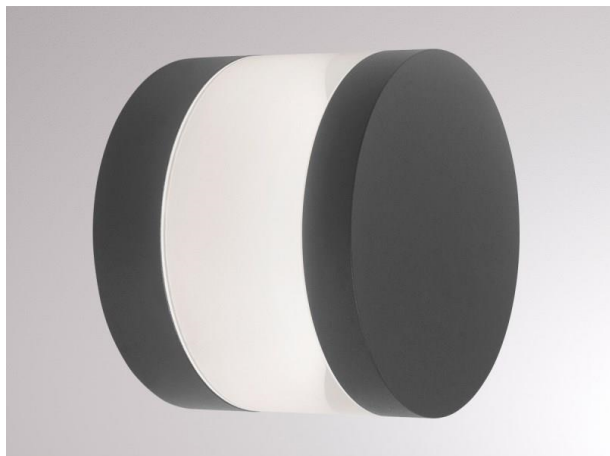

ZEON

472-0561090003011

ZEON W WANDAUFBAULEUCHE aus Aluminium, anthrazit, ähnlich RAL 7016, Lichtaustritt direkt, mit Betriebsgerät, Dimmbarkeit: nicht dimmbar, IP65,

SKIZZE

TECHNISCHE DETAILS

Systemleistung [W]	10
Leuchtmittel	LED
Lichtstrom [lm]	320
Lichtfarbe [K]	3000K
CRI	>90
Betriebsgerät	mit Betriebsgerät
Dimmbarkeit	nicht dimmbar
Lichtaustritt	direkt
Spannung [V]	110-240V 50/60Hz
Material	Aluminium
Höhe [mm]	90
Durchmesser [mm]	120
Schutzart [IP]	IP65
Schutzklasse	Schutzklasse I
Stoßfestigkeit	IK08
Nettogewicht [kg]	1,34
Farbe Leuchte	anthrazit
RAL	7016
EAN-Nummer	9010506027433
Lebensdauer [h]	L80 B10 20 000
Energieeffizienzkl.	G