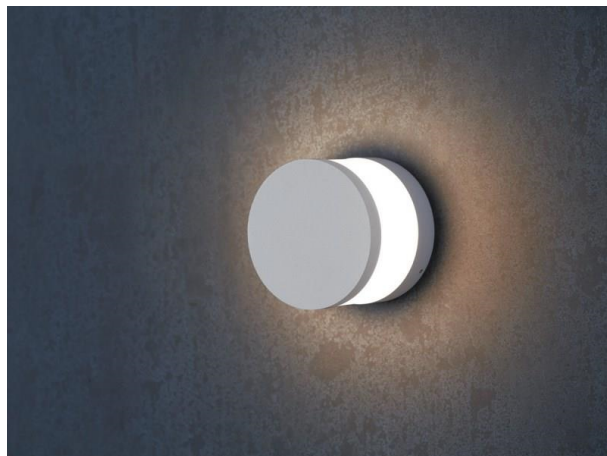

ZEON

472-0561090003011

ZEON W WANDAUFBAULEUCHE aus Aluminium, anthrazit, ähnlich RAL 7016, Lichtaustritt direkt, mit Betriebsgerät, Dimmbarkeit: nicht dimmbar, IP65,

SKIZZE

TECHNISCHE DETAILS

Systemleistung [W]	10
Leuchtmittel	LED
Lichtstrom [lm]	320
Lichtfarbe [K]	3000K
CRI	>90
Betriebsgerät	mit Betriebsgerät
Dimmbarkeit	nicht dimmbar
Lichtaustritt	direkt
Spannung [V]	110-240V 50/60Hz
Material	Aluminium
Höhe [mm]	90
Durchmesser [mm]	120
Schutzart [IP]	IP65
Schutzklasse	Schutzklasse I
Stoßfestigkeit	IK08
Nettogewicht [kg]	1,34
Farbe Leuchte	anthrazit
RAL	7016
EAN-Nummer	9010506027433
Lebensdauer [h]	L80 B10 20 000
Energieeffizienzkl.	G