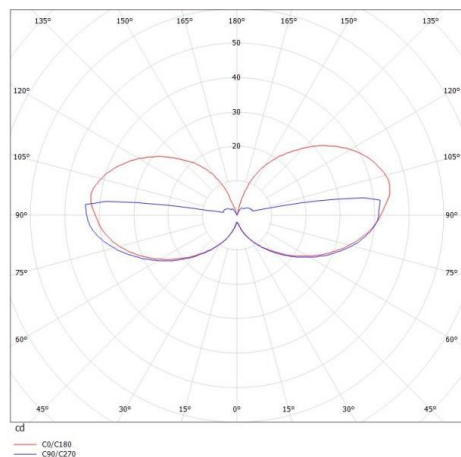

ZEON

472-0561090003011

ZEON W WANDAUFBAULEUCHE aus Aluminium, anthrazit, ähnlich RAL 7016, Lichtaustritt direkt, mit Betriebsgerät, Dimmbarkeit: nicht dimmbar, IP65,

SKIZZE

TECHNISCHE DETAILS

Systemleistung [W]	10
Leuchtmittel	LED
Lichtstrom [lm]	320
Lichtfarbe [K]	3000K
CRI	>90
Betriebsgerät	mit Betriebsgerät
Dimmbarkeit	nicht dimmbar
Lichtaustritt	direkt
Spannung [V]	110-240V 50/60Hz
Material	Aluminium
Höhe [mm]	90
Durchmesser [mm]	120
Schutzart [IP]	IP65
Schutzklasse	Schutzklasse I
Stoßfestigkeit	IK08
Nettogewicht [kg]	1,34
Farbe Leuchte	anthrazit
RAL	7016
EAN-Nummer	9010506027433
Lebensdauer [h]	L80 B10 20 000
Energieeffizienzkl.	G

LICHTVERTEILUNGSKURVE

Energielabel

Die Werte sind Bemessungswerte. Leistung und Lichtstrom unterliegen initial einer Toleranz von +/- 10%. Toleranz der Farbtemperatur: +/- 150 K. Die Werte gelten wenn nicht anders angegeben für eine Umgebungstemperatur von 25°C.