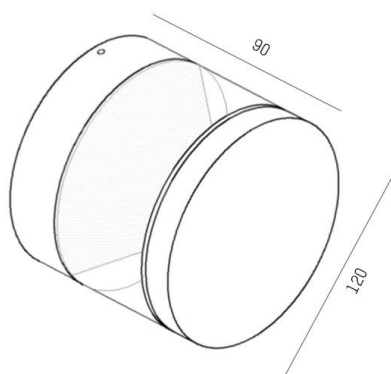

ZEON

472-0561090003011

ZEON W WANDAUFBAULEUCHE aus Aluminium, anthrazit, ähnlich RAL 7016, Lichtaustritt direkt, mit Betriebsgerät, Dimmbarkeit: nicht dimmbar, IP65,

SKIZZE

TECHNISCHE DETAILS

Systemleistung [W]	10
Leuchtmittel	LED
Lichtstrom [lm]	320
Lichtfarbe [K]	3000K
CRI	>90
Betriebsgerät	mit Betriebsgerät
Dimmbarkeit	nicht dimmbar
Lichtaustritt	direkt
Spannung [V]	110-240V 50/60Hz
Material	Aluminium
Höhe [mm]	90
Durchmesser [mm]	120
Schutzart [IP]	IP65
Schutzklasse	Schutzklasse I
Stoßfestigkeit	IK08
Nettogewicht [kg]	1,34
Farbe Leuchte	anthrazit
RAL	7016
EAN-Nummer	9010506027433
Lebensdauer [h]	L80 B10 20 000
Energieeffizienzkl.	G

LICHTVERTEILUNGSKURVE

Energielabel

Die Werte sind Bemessungswerte. Leistung und Lichtstrom unterliegen initial einer Toleranz von +/- 10%. Toleranz der Farbtemperatur: +/- 150 K. Die Werte gelten wenn nicht anders angegeben für eine Umgebungstemperatur von 25°C.