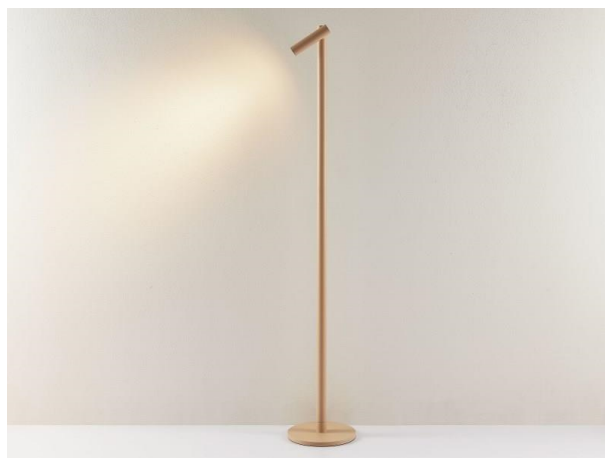

MIMO

333-00004

MIMO F STEHLEUCHTE aus Aluminium, sand, Linse Accessoire: Ladestation, Ausstrahlwinkel 30°, Lichtaustritt direkt, UGR <16, schwenkbar 360°, Dimmbarkeit: Touch Dim, IP54, max. 12h autonomer Betrieb,

SKIZZE

TECHNISCHE DETAILS

Systemleistung [W]	2,2
Leuchtmittel	LED
Lichtstrom [lm]	50
Lichtfarbe [K]	2700K
CRI	>80
UGR	<16
Optik	Linse
Dimmbarkeit	Touch Dim
Lichtaustritt	direkt
Austrahlwinkel [°]	30°
Spannung [V]	220-240V 50/60Hz
Material	Aluminium
Höhe [mm]	1200
Durchmesser [mm]	200
Schutzart [IP]	IP54
Schutzklasse	Schutzklasse III
Nettogewicht [kg]	2,57
Farbe Leuchte	sand
EAN-Nummer	9010870416208
Energieeffizienzkl.	E