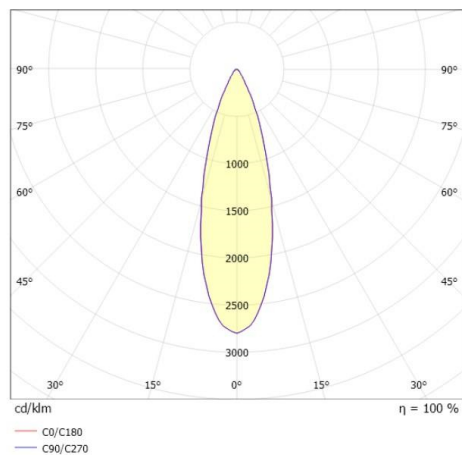

MIMO

333-00004

MIMO F STEHLEUCHTE aus Aluminium, sand, Linse Accessoire: Ladestation, Ausstrahlwinkel 30°, Lichtaustritt direkt, UGR <16, schwenkbar 360°, Dimmbarkeit: Touch Dim, IP54, max. 12h autonomer Betrieb,

SKIZZE

TECHNISCHE DETAILS

Systemleistung [W]	2,2
Leuchtmittel	LED
Lichtstrom [lm]	50
Lichtfarbe [K]	2700K
CRI	>80
UGR	<16
Optik	Linse
Dimmbarkeit	Touch Dim
Lichtaustritt	direkt
Austrahlwinkel [°]	30°
Spannung [V]	220-240V 50/60Hz
Material	Aluminium
Höhe [mm]	1200
Durchmesser [mm]	200
Schutzart [IP]	IP54
Schutzklasse	Schutzklasse III
Nettogewicht [kg]	2,57
Farbe Leuchte	sand
EAN-Nummer	9010870416208
Energieeffizienzkl.	E

LICHTVERTEILUNGSKURVE

Die Werte sind Bemessungswerte. Leistung und Lichtstrom unterliegen initial einer Toleranz von +/- 10%. Toleranz der Farbtemperatur: +/- 150 K. Die Werte gelten wenn nicht anders angegeben für eine Umgebungstemperatur von 25°C.