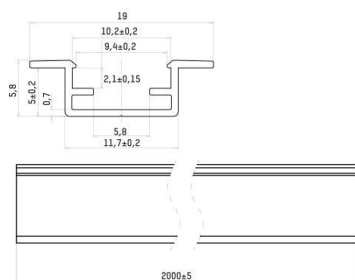

COLLINA

444-00048

COLLINA ZUBEHÖR LED STRIP PROFILE aus Aluminium, SILVER, IP20,

SKIZZE

TECHNISCHE DETAILS

Material	Aluminium
Länge [mm]	2000
Breite [mm]	12,3
Höhe [mm]	14
Schutzart [IP]	IP20
Nettogewicht [kg]	0,53
Farbe Leuchte	SILVER
EAN-Nummer	9010979807969

LICHTVERTEILUNGSKURVE

Energielabel

Die Werte sind Bemessungswerte. Leistung und Lichtstrom unterliegen initial einer Toleranz von +/- 10%. Toleranz der Farbtemperatur: +/- 150 K. Die Werte gelten wenn nicht anders angegeben für eine Umgebungstemperatur von 25°C.