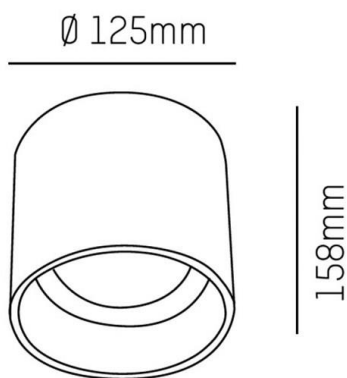

**AEON**

**305-604530wddd**

AEON ROUND DECKENAUFBAULEUCHE aus Aluminium, weiß, ähnlich RAL 9003, Ausstrahlwinkel 45°, Lichtaustritt direkt, mit Betriebsgerät, max. 350mA, Dimmbarkeit: DALI, IP20,

**SKIZZE**

**TECHNISCHE DETAILS**

Systemleistung [W]	15
Leuchtmittel	LED
Lichtstrom [lm]	1550
Strom Sek. [mA]	350
Lichtfarbe [K]	3000K
CRI	>80
Betriebsgerät	mit Betriebsgerät
Dimmbarkeit	DALI
Lichtaustritt	direkt
Ausstrahlwinkel [°]	45°
Spannung [V]	220-240V 50/60Hz
Material	Aluminium
Höhe [mm]	158
Durchmesser [mm]	125
Schutzart [IP]	IP20
Schutzklasse	Schutzklasse I
Nettogewicht [kg]	1,19
Farbe Leuchte	weiß
RAL	9003
EAN-Nummer	9008905807084
Lebensdauer [h]	L80 B10 20 000
Energieeffizienzkl.	E
Anz Leuchten B16A	61

**LICHTVERTEILUNGSKURVE**

Energielabel

Die Werte sind Bemessungswerte. Leistung und Lichtstrom unterliegen initial einer Toleranz von +/- 10%. Toleranz der Farbtemperatur: +/- 150 K. Die Werte gelten wenn nicht anders angegeben für eine Umgebungstemperatur von 25°C.