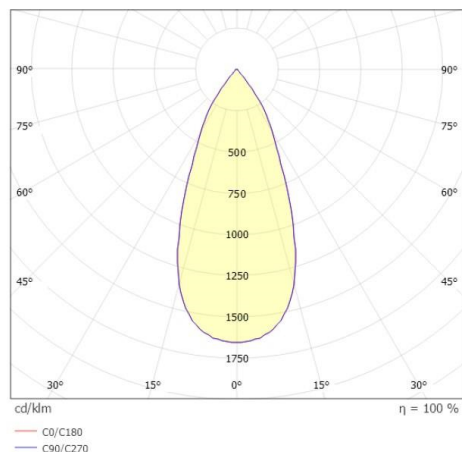

**AEON**

**305-604530wddd**

AEON ROUND DECKENAUFBAULEUCHE aus Aluminium, weiß, ähnlich RAL 9003, Ausstrahlwinkel 45°, Lichtaustritt direkt, mit Betriebsgerät, max. 350mA, Dimmbarkeit: DALI, IP20,

**SKIZZE**

**TECHNISCHE DETAILS**

Systemleistung [W]	15
Leuchtmittel	LED
Lichtstrom [lm]	1550
Strom Sek. [mA]	350
Lichtfarbe [K]	3000K
CRI	>80
Betriebsgerät	mit Betriebsgerät
Dimmbarkeit	DALI
Lichtaustritt	direkt
Ausstrahlwinkel [°]	45°
Spannung [V]	220-240V 50/60Hz
Material	Aluminium
Höhe [mm]	158
Durchmesser [mm]	125
Schutzart [IP]	IP20
Schutzklasse	Schutzklasse I
Nettogewicht [kg]	1,19
Farbe Leuchte	weiß
RAL	9003
EAN-Nummer	9008905807084
Lebensdauer [h]	L80 B10 20 000
Energieeffizienzkl.	E
Anz Leuchten B16A	61

**LICHTVERTEILUNGSKURVE**

Energielabel

Die Werte sind Bemessungswerte. Leistung und Lichtstrom unterliegen initial einer Toleranz von +/- 10%. Toleranz der Farbtemperatur: +/- 150 K. Die Werte gelten wenn nicht anders angegeben für eine Umgebungstemperatur von 25°C.