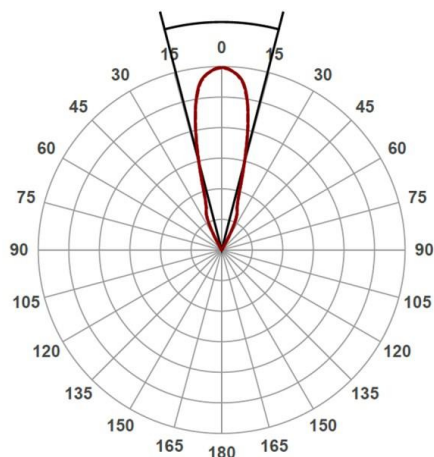

LOOK

472-0321090303005

LOOK ROUND R EINBAUSTRALER aus Aluminium, weiß, ähnlich RAL 9003, Ausstrahlwinkel 30°, Lichtaustritt direkt, ohne Betriebsgerät, max. 350mA, Dimmbarkeit: siehe Betriebsgerät, IP20,

SKIZZE

TECHNISCHE DETAILS

Leuchtmittel	LED 11W
Lichtstrom [lm]	950
Strom Sek. [mA]	350
Lichtfarbe [K]	3000K
CRI	>90
Betriebsgerät	ohne Betriebsgerät
Dimmbarkeit	siehe Betriebsgerät
Lichtaustritt	direkt
Ausstrahlwinkel [°]	30°
Spannung [V]	36 VDC
Material	Aluminium
Höhe [mm]	110
Durchmesser [mm]	114
D-Ausschn. [mm]	105
Einbautiefe [mm]	173
Schutzart [IP]	IP20
Schutzklasse	Schutzklasse III
Nettogewicht [kg]	0,68
Farbe Leuchte	weiß
RAL	9003
EAN-Nummer	9008905918544
Lebensdauer [h]	L80 B10 20 000
Energieeffizienzkl.	E

LICHTVERTEILUNGSKURVE

Energielabel

Die Werte sind Bemessungswerte. Leistung und Lichtstrom unterliegen initial einer Toleranz von +/- 10%. Toleranz der Farbtemperatur: +/- 150 K. Die Werte gelten wenn nicht anders angegeben für eine Umgebungstemperatur von 25°C.