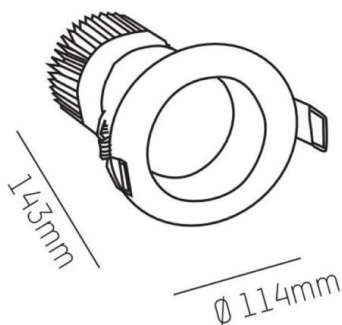

LOOK

472-0321090303005

LOOK ROUND R EINBAUSTRALER aus Aluminium, weiß, ähnlich RAL 9003, Ausstrahlwinkel 30°, Lichtaustritt direkt, ohne Betriebsgerät, max. 350mA, Dimmbarkeit: siehe Betriebsgerät, IP20,

SKIZZE

TECHNISCHE DETAILS

Leuchtmittel	LED 11W
Lichtstrom [lm]	950
Strom Sek. [mA]	350
Lichtfarbe [K]	3000K
CRI	>90
Betriebsgerät	ohne Betriebsgerät
Dimmbarkeit	siehe Betriebsgerät
Lichtaustritt	direkt
Ausstrahlwinkel [°]	30°
Spannung [V]	36 VDC
Material	Aluminium
Höhe [mm]	110
Durchmesser [mm]	114
D-Ausschn. [mm]	105
Einbautiefe [mm]	173
Schutzart [IP]	IP20
Schutzklasse	Schutzklasse III
Nettogewicht [kg]	0,68
Farbe Leuchte	weiß
RAL	9003
EAN-Nummer	9008905918544
Lebensdauer [h]	L80 B10 20 000
Energieeffizienzkl.	E

LICHTVERTEILUNGSKURVE

Energielabel

Die Werte sind Bemessungswerte. Leistung und Lichtstrom unterliegen initial einer Toleranz von +/- 10%. Toleranz der Farbtemperatur: +/- 150 K. Die Werte gelten wenn nicht anders angegeben für eine Umgebungstemperatur von 25°C.