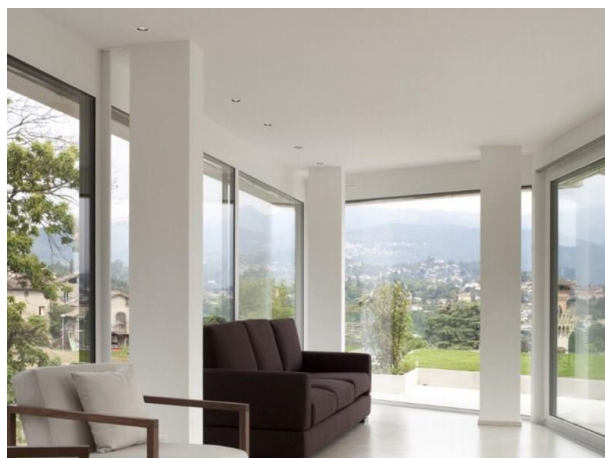

LOOK

472-0321090303005

LOOK ROUND R EINBAUSTRALER aus Aluminium, weiß, ähnlich RAL 9003, Ausstrahlwinkel 30°, Lichtaustritt direkt, ohne Betriebsgerät, max. 350mA, Dimmbarkeit: siehe Betriebsgerät, IP20,