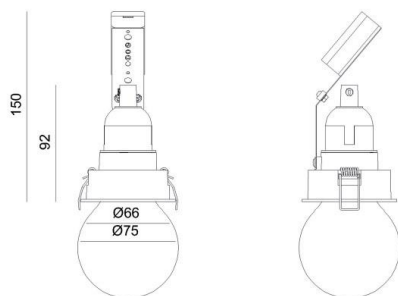

**WILLIAM**

**222-00027**

WILLI 68R DECKENEINBAULEUCHTE aus Aluminium, weiß, ähnlich RAL 9003, Lichtaustritt direkt, Dimmbarkeit: siehe Leuchtmittel, IP20,

**SKIZZE**

**TECHNISCHE DETAILS**

Leuchtmittel	AGL A60 11W
Anz. Fassungen	1x
Fassung	E27
Dimmbarkeit	siehe Leuchtmittel
Lichtaustritt	direkt
Spannung [V]	220-240V 50/60Hz
Material	Aluminium
Höhe [mm]	150
Durchmesser [mm]	75
D-Ausschn. [mm]	68
Einbautiefe [mm]	160
Schutzart [IP]	IP20
Schutzklasse	Schutzklasse I
Nettogewicht [kg]	0,16
Farbe Leuchte	weiß
RAL	9003
EAN-Nummer	9010870138704

**LICHTVERTEILUNGSKURVE**

Energielabel

Die Werte sind Bemessungswerte. Leistung und Lichtstrom unterliegen initial einer Toleranz von +/- 10%. Toleranz der Farbtemperatur: +/- 150 K. Die Werte gelten wenn nicht anders angegeben für eine Umgebungstemperatur von 25°C.