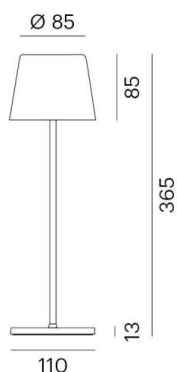

AESTA

100-50009500

AESTA ACCU T TISCHLEUCHTE weiß, ähnlich RAL 9016, Ausstrahlwinkel 100°, Lichtaustritt direkt, Akku 4400mA, Dimmbarkeit: Touch Dim, Kabel Ladekabel 1500mm, IP65, max. 9h autonomer Betrieb,

SKIZZE

TECHNISCHE DETAILS

Systemleistung [W]	2
Leuchtmittel	LED
Lichtstrom [lm]	185
Lichtfarbe [K]	3000K
CRI	>80
Betriebsgerät	Akku 4400mA
Dimmbarkeit	Touch Dim
Lichtaustritt	direkt
Ausstrahlwinkel [°]	100°
Spannung [V]	3,7 VDC
Breite [mm]	100
Höhe [mm]	365
Durchmesser [mm]	110
Schutzart [IP]	IP65
Schutzklasse	Schutzklasse III
Stoßfestigkeit	IK06
Nettogewicht [kg]	0,86
Farbe Leuchte	weiß
RAL	9016
Kabel	Ladekabel 1500mm
EAN-Nummer	9010506217018
Lebensdauer [h]	L80 B10 20 000
Energieeffizienzkl.	A

LICHTVERTEILUNGSKURVE

Die Werte sind Bemessungswerte. Leistung und Lichtstrom unterliegen initial einer Toleranz von +/- 10%. Toleranz der Farbtemperatur: +/- 150 K. Die Werte gelten wenn nicht anders angegeben für eine Umgebungstemperatur von 25°C.