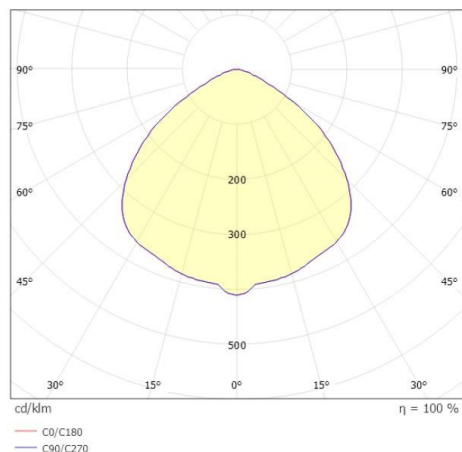

AESTA

100-50009500

AESTA ACCU T TISCHLEUCHTE weiß, ähnlich RAL 9016, Ausstrahlwinkel 100°, Lichtaustritt direkt, Akku 4400mA, Dimmbarkeit: Touch Dim, Kabel Ladekabel 1500mm, IP65, max. 9h autonomer Betrieb,

SKIZZE

TECHNISCHE DETAILS

Systemleistung [W]	2
Leuchtmittel	LED
Lichtstrom [lm]	185
Lichtfarbe [K]	3000K
CRI	>80
Betriebsgerät	Akku 4400mA
Dimmbarkeit	Touch Dim
Lichtaustritt	direkt
Ausstrahlwinkel [°]	100°
Spannung [V]	3,7 VDC
Breite [mm]	100
Höhe [mm]	365
Durchmesser [mm]	110
Schutzart [IP]	IP65
Schutzklasse	Schutzklasse III
Stoßfestigkeit	IK06
Nettogewicht [kg]	0,86
Farbe Leuchte	weiß
RAL	9016
Kabel	Ladekabel 1500mm
EAN-Nummer	9010506217018
Lebensdauer [h]	L80 B10 20 000
Energieeffizienzkl.	A

LICHTVERTEILUNGSKURVE

Die Werte sind Bemessungswerte. Leistung und Lichtstrom unterliegen initial einer Toleranz von +/- 10%. Toleranz der Farbtemperatur: +/- 150 K. Die Werte gelten wenn nicht anders angegeben für eine Umgebungstemperatur von 25°C.