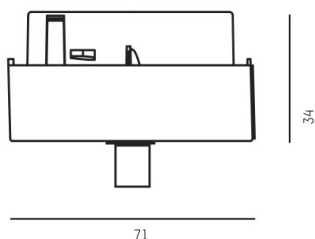

VOLARE

652-0080200001

SKIZZE

TECHNISCHE DETAILS

Designer	INHOUSE
Dimmbarkeit	nicht dimmbar
Spannung [V]	220-240V 50/60Hz
Material	Kunststoff
Länge [mm]	71
Breite [mm]	18
Höhe [mm]	34
Schutzart [IP]	IP20
Schutzklasse	Schutzklasse I
Nettogewicht [kg]	0,04
Farbe Leuchte	chrom
EAN-Nummer	9008905759314