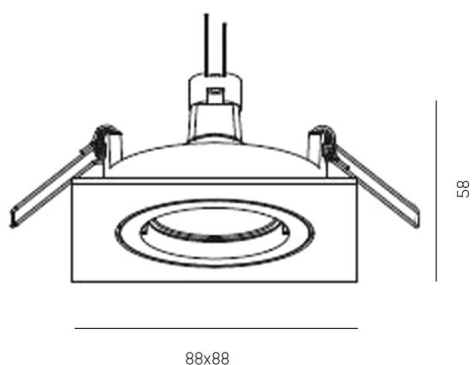

SERIE 4236 HV

8-423646hv

SERIE 4236 HV EINBAUSTRALER aus Aluminium, nickel gebürstet, Lichtaustritt direkt, schwenkbar 25°, Dimmbarkeit: nicht dimmbar, IP20,

SKIZZE

TECHNISCHE DETAILS

Leuchtmittel	QPAR 16 9W
Anz. Fassungen	1x
Fassung	GU10
Dimmbarkeit	nicht dimmbar
Lichtaustritt	direkt
Spannung [V]	220-240V 50/60Hz
Material	Aluminium
Länge [mm]	88
Breite [mm]	88
Höhe [mm]	100
D-Ausschn. [mm]	68
Einbautiefe [mm]	120
Schutzart [IP]	IP20
Schutzklasse	Schutzklasse I
Nettogewicht [kg]	0,15
Farbe Leuchte	nickel gebürstet
EAN-Nummer	9008905779114