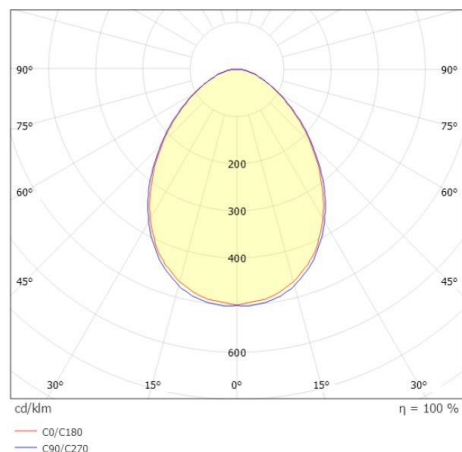

UP

472-0501090003005

UP AC SD DECKENAUFBAULEUCHTE aus Aluminium, weiß, ähnlich RAL 9003, Lichtaustritt direkt, Dimmbarkeit: nicht dimmbar, IP20,

SKIZZE

TECHNISCHE DETAILS

Systemleistung [W]	10
Leuchtmittel	LED
Lichtstrom [lm]	560
Lichtfarbe [K]	3000K
CRI	>90
Dimmbarkeit	nicht dimmbar
Lichtaustritt	direkt
Spannung [V]	220-240V 50/60Hz
Material	Aluminium
Länge [mm]	100
Breite [mm]	100
Höhe [mm]	63
Schutzart [IP]	IP20
Schutzklasse	Schutzklasse I
Nettogewicht [kg]	0,52
Farbe Leuchte	weiß
RAL	9003
EAN-Nummer	9008905931024
Lebensdauer [h]	L80 B10 20 000
Energieeffizienzkl.	F

LICHTVERTEILUNGSKURVE

Energielabel

Die Werte sind Bemessungswerte. Leistung und Lichtstrom unterliegen initial einer Toleranz von +/- 10%. Toleranz der Farbtemperatur: +/- 150 K. Die Werte gelten wenn nicht anders angegeben für eine Umgebungstemperatur von 25°C.