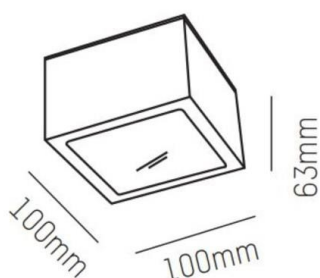

UP

472-0501090003005

UP AC SD DECKENAUFBAULEUCHTE aus Aluminium, weiß, ähnlich RAL 9003, Lichtaustritt direkt, Dimmbarkeit: nicht dimmbar, IP20,

SKIZZE

TECHNISCHE DETAILS

Systemleistung [W]	10
Leuchtmittel	LED
Lichtstrom [lm]	560
Lichtfarbe [K]	3000K
CRI	>90
Dimmbarkeit	nicht dimmbar
Lichtaustritt	direkt
Spannung [V]	220-240V 50/60Hz
Material	Aluminium
Länge [mm]	100
Breite [mm]	100
Höhe [mm]	63
Schutzart [IP]	IP20
Schutzklasse	Schutzklasse I
Nettogewicht [kg]	0,52
Farbe Leuchte	weiß
RAL	9003
EAN-Nummer	9008905931024
Lebensdauer [h]	L80 B10 20 000
Energieeffizienzkl.	F

LICHTVERTEILUNGSKURVE

Energielabel

Die Werte sind Bemessungswerte. Leistung und Lichtstrom unterliegen initial einer Toleranz von +/- 10%. Toleranz der Farbtemperatur: +/- 150 K. Die Werte gelten wenn nicht anders angegeben für eine Umgebungstemperatur von 25°C.